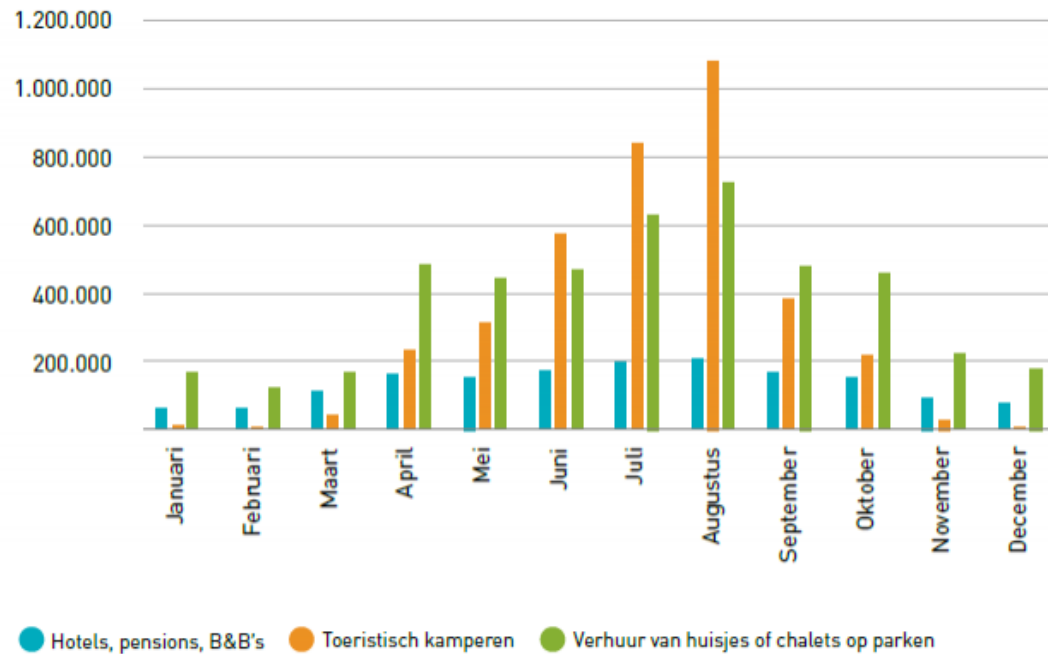

Spreiding toeristische overnachtingen per accommodatietype

Onderstaande grafiek laat de spreiding van het aantal toeristische overnachtingen in Zeeland per accommodatietype zien.

Bron: CBS 2018