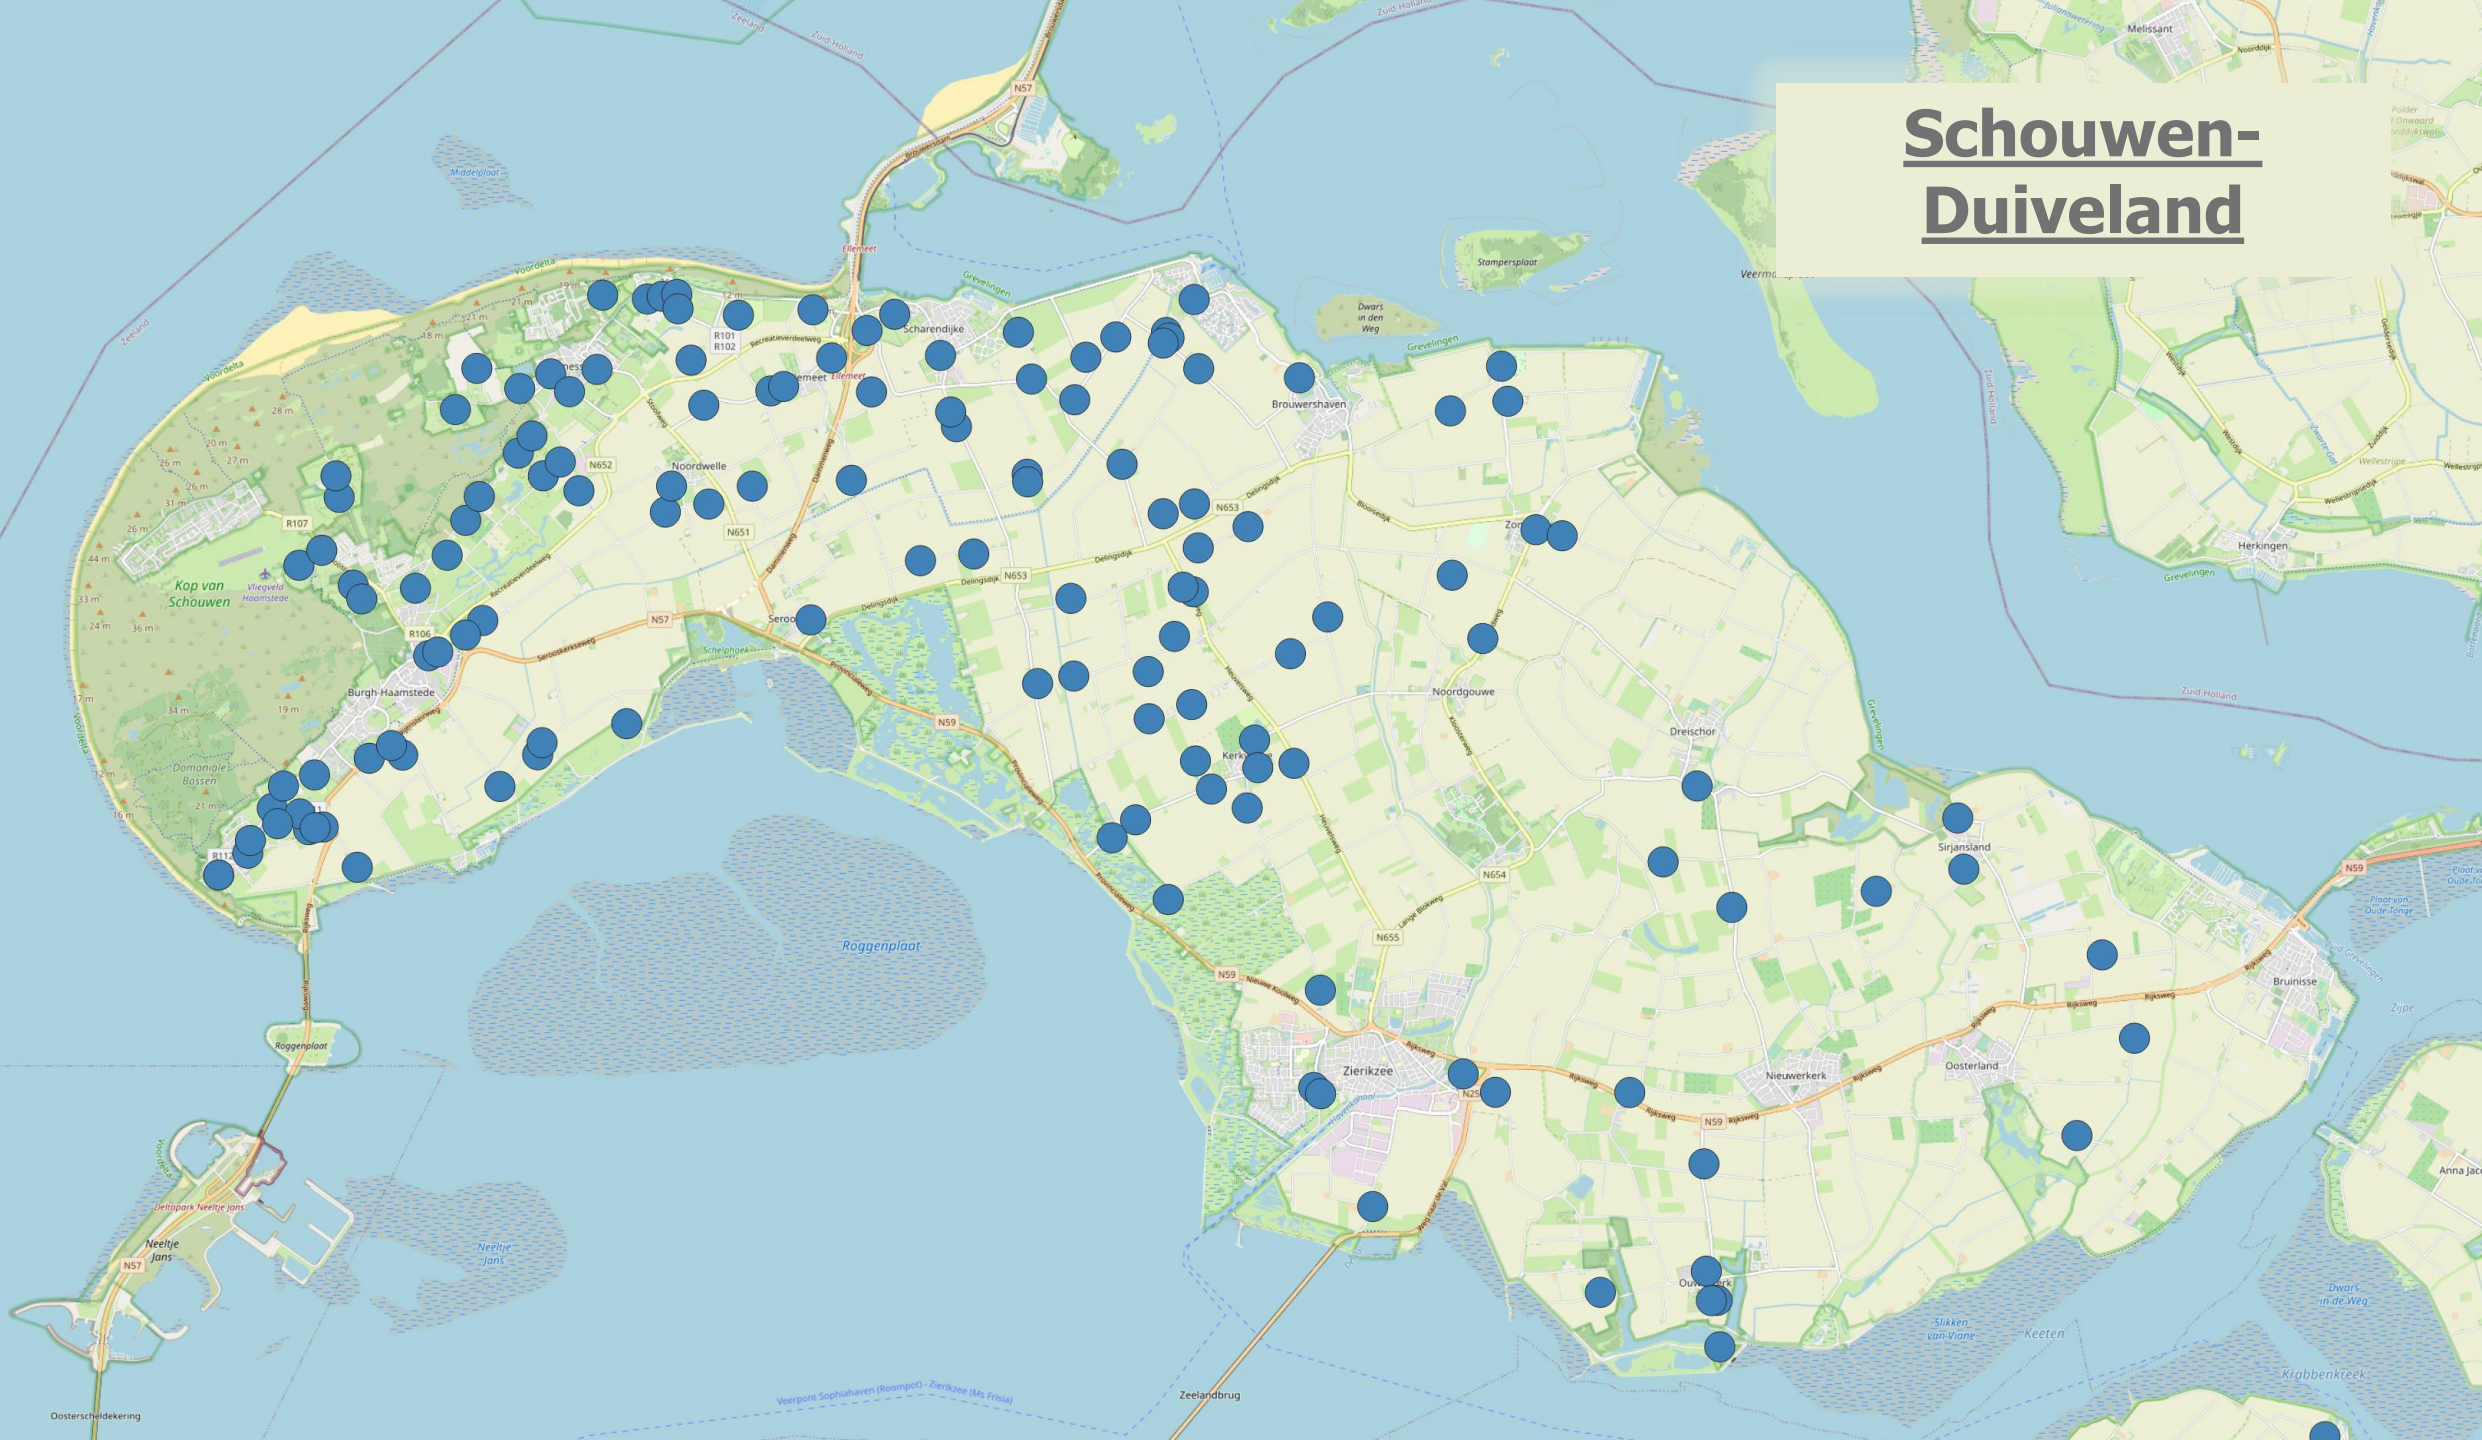

Database Verblijfsaanbod Zeeland

Kamers

± 6.500 eenheden
± 14.000 slaappleatsen

Meeste eenheden:

1. Veere
2. Schouwen-Duiveland
3. Sluis

Database Verblijfsaanbod Zeeland

Jaarplaatsen

± 17.500 eenheden
± 87.500 slaapplekken

- Meeste eenheden:**
1. Schouwen-Duiveland
 2. Sluis
 3. Veere

Database Verblijfsaanbod Zeeland

Toeristische kampeerplaatsen

± 20.500 eenheden
± 103.000 slaappleatsen

Meeste eenheden:

1. Schouwen-Duiveland
2. Veere
3. Sluis

Schouwen- Duiveland

Sluis

Online Viewer

- Database Verblijfsaanbod Zeeland
- Data beschikbaar per buurt, wijk of gemeente
- Inzicht in harde planvoorraad

<https://kaarten.zeeland.nl/map/verblijfsaccommodaties>

**KENNISCENTRUM
KUSTTOERISME**

Database Vrijetijdsaanbod Zeeland

- Toeristisch relevant vrijetijdsaanbod
- Eerste analyse 2021
- Dataverzameling 2022
- Dagattracties, musea, natuurgebieden, horeca etc. etc.
- Inzicht in diversiteit
- Landelijke databronnen, openbare kaartlagen & eigen inventarisaties
- 65 categorieën, 65 kaartlagen