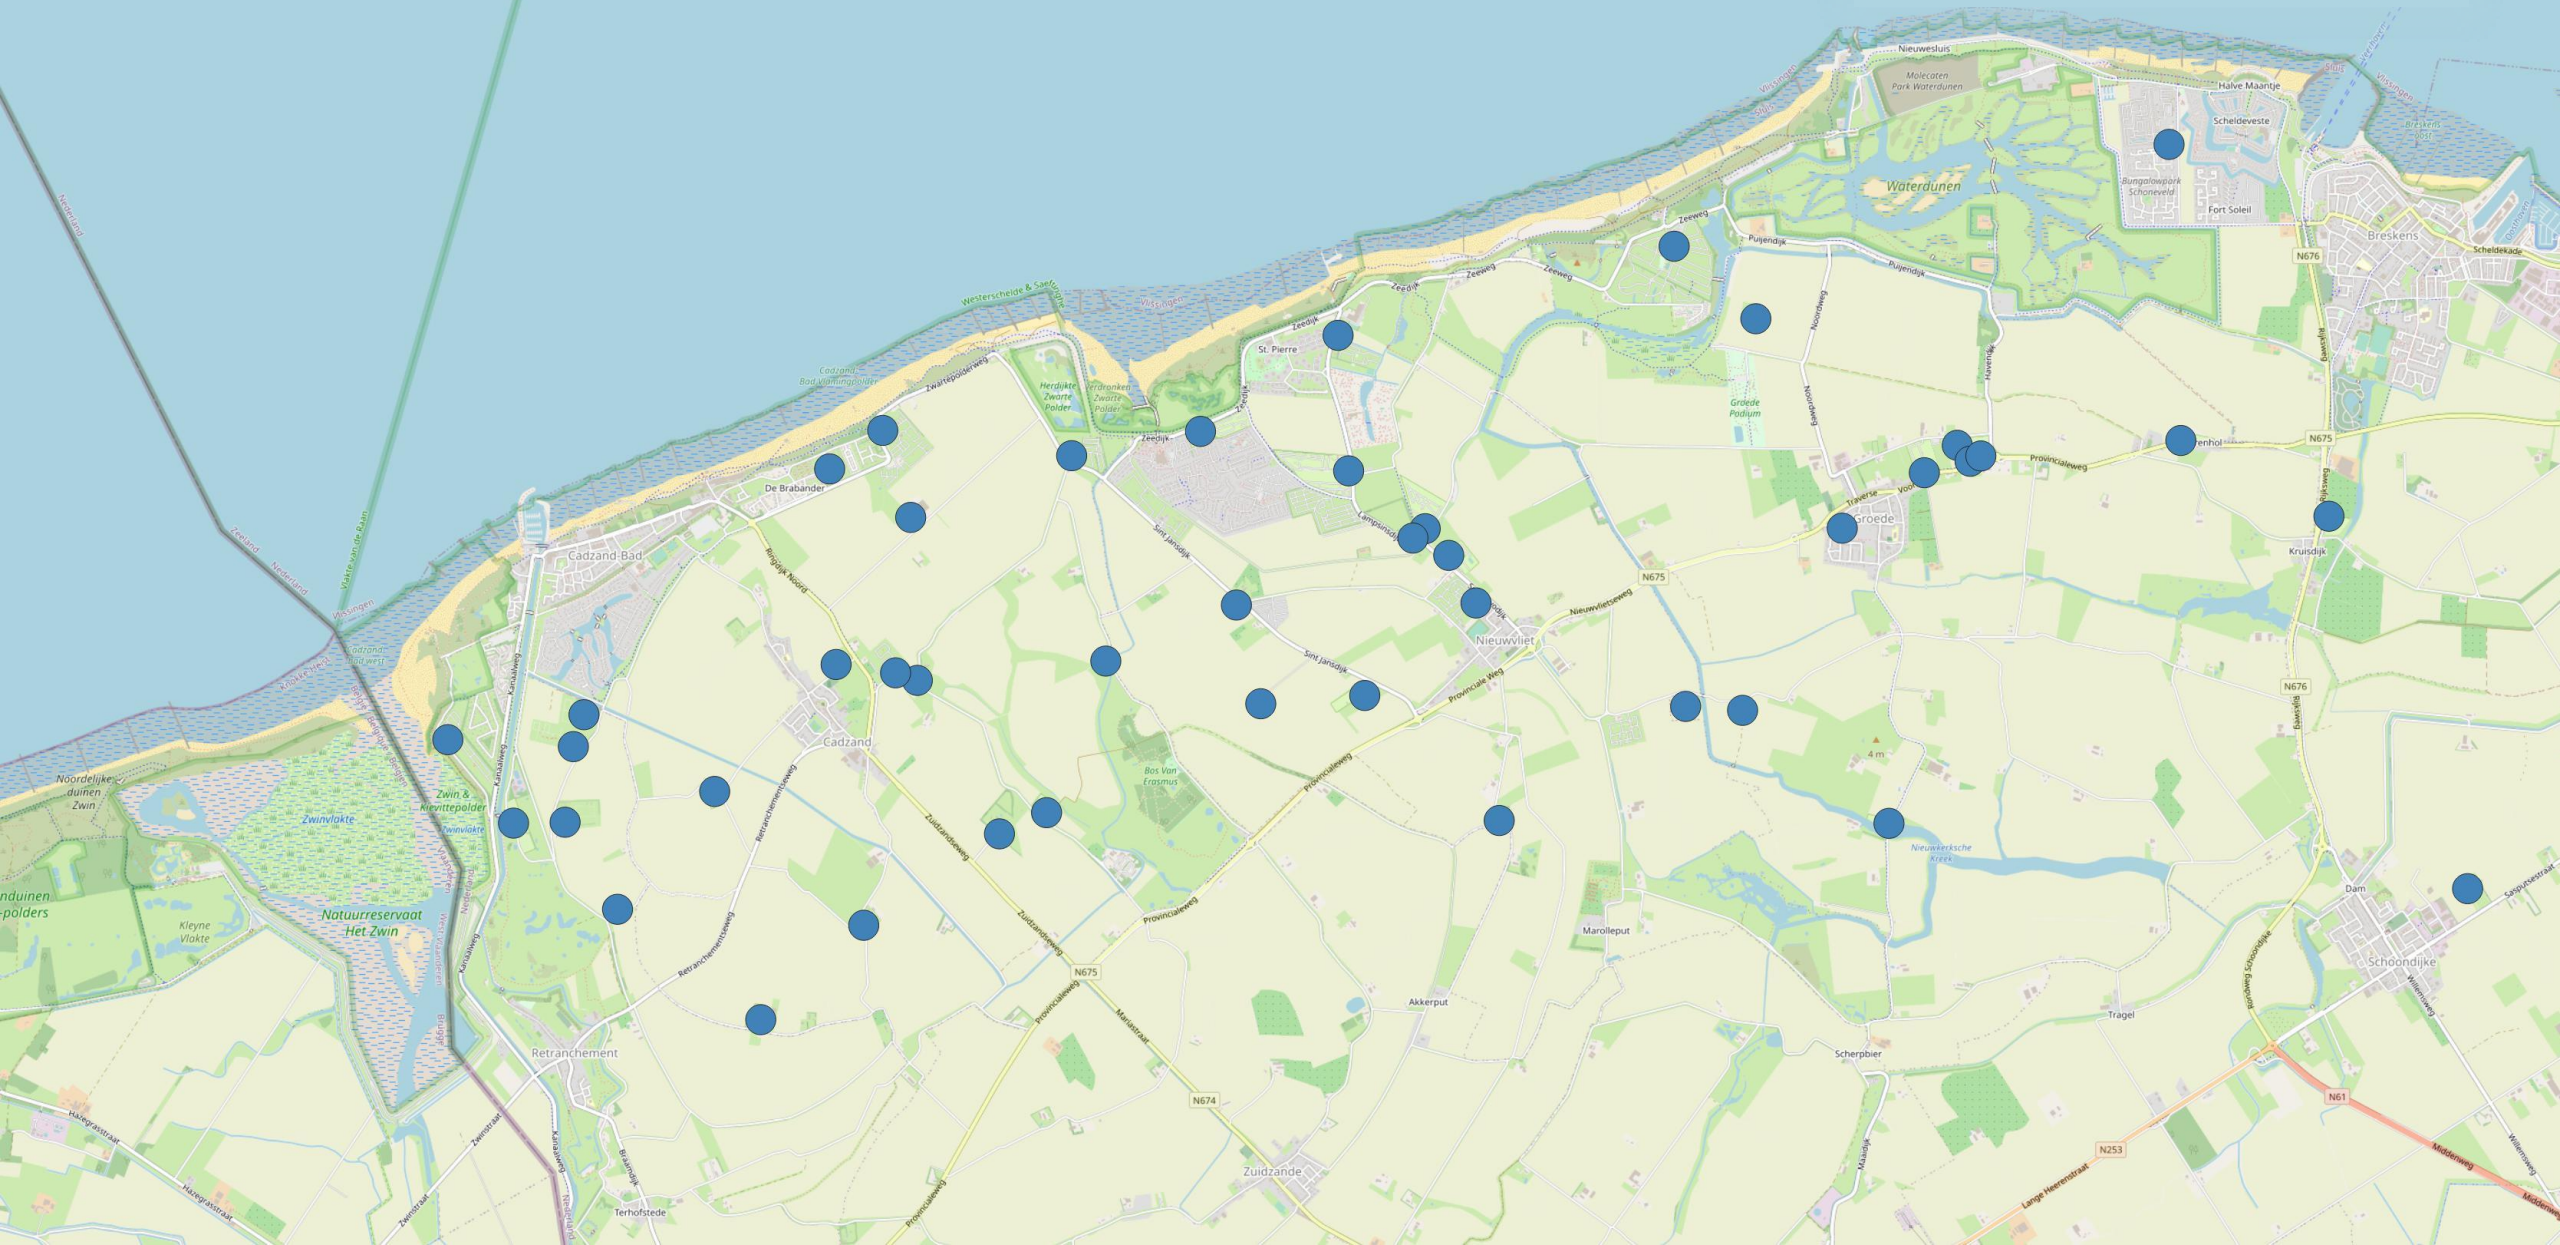

Database Verblijfsaanbod Zeeland

Kamers

± 6.500 eenheden
± 14.000 slaappleatsen

Meeste eenheden:

1. Veere
2. Schouwen-Duiveland
3. Sluis

Database Verblijfsaanbod Zeeland

Jaarplaatsen

± 17.500 eenheden
± 87.500 slaapplekken

- Meeste eenheden:**
1. Schouwen-Duiveland
 2. Sluis
 3. Veere

Database Verblijfsaanbod Zeeland

Toeristische kampeerplaatsen

± 20.500 eenheden
± 103.000 slaappleatsen

Meeste eenheden:

1. Schouwen-Duiveland
2. Veere
3. Sluis

Schouwen- Duiveland

Sluis

Online Viewer

- Database Verblijfsaanbod Zeeland
- Data beschikbaar per buurt, wijk of gemeente
- Inzicht in harde planvoorraad

<https://kaarten.zeeland.nl/map/verblijfsaccommodaties>

**KENNISCENTRUM
KUSTTOERISME**

Database Vrijetijdsaanbod Zeeland

- Toeristisch relevant vrijetijdsaanbod
- Eerste analyse 2021
- Dataverzameling 2022
- Dagattracties, musea, natuurgebieden, horeca etc. etc.
- Inzicht in diversiteit
- Landelijke databronnen, openbare kaartlagen & eigen inventarisaties
- 65 categorieën, 65 kaartlagen