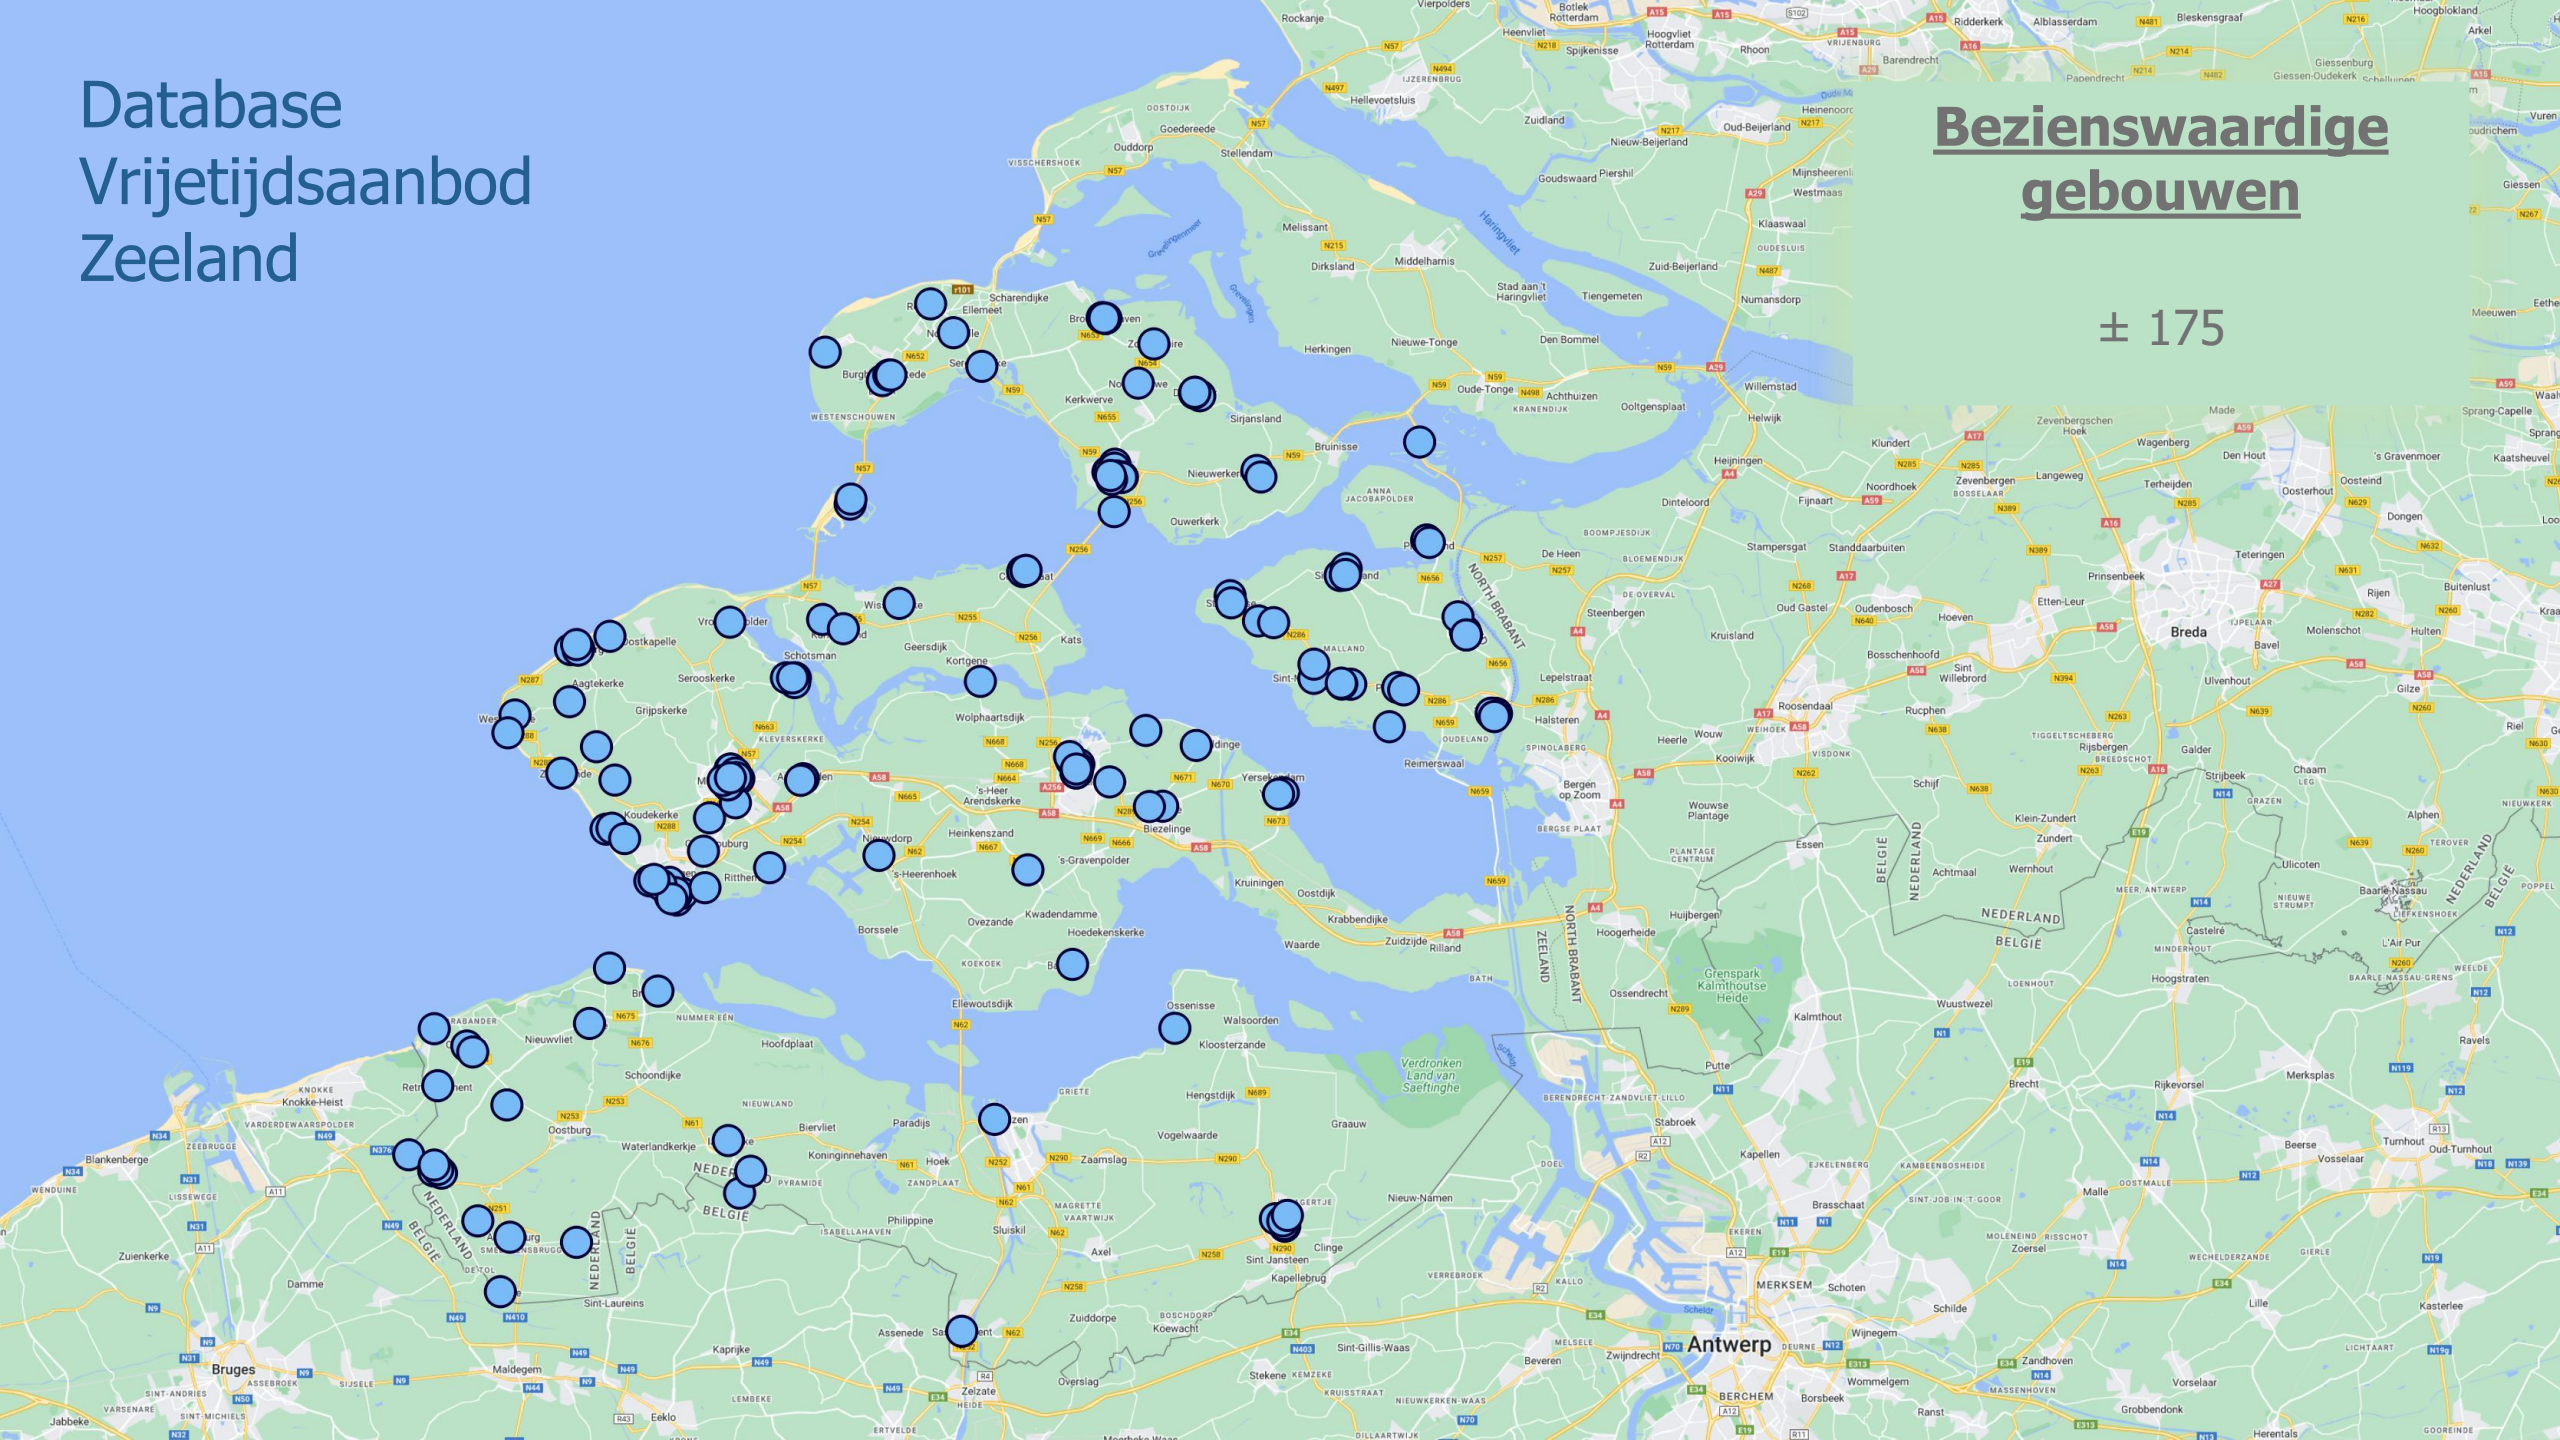

Database Vrijetijdsaanbod Zeeland

Bezienswaardige gebouwen

± 175