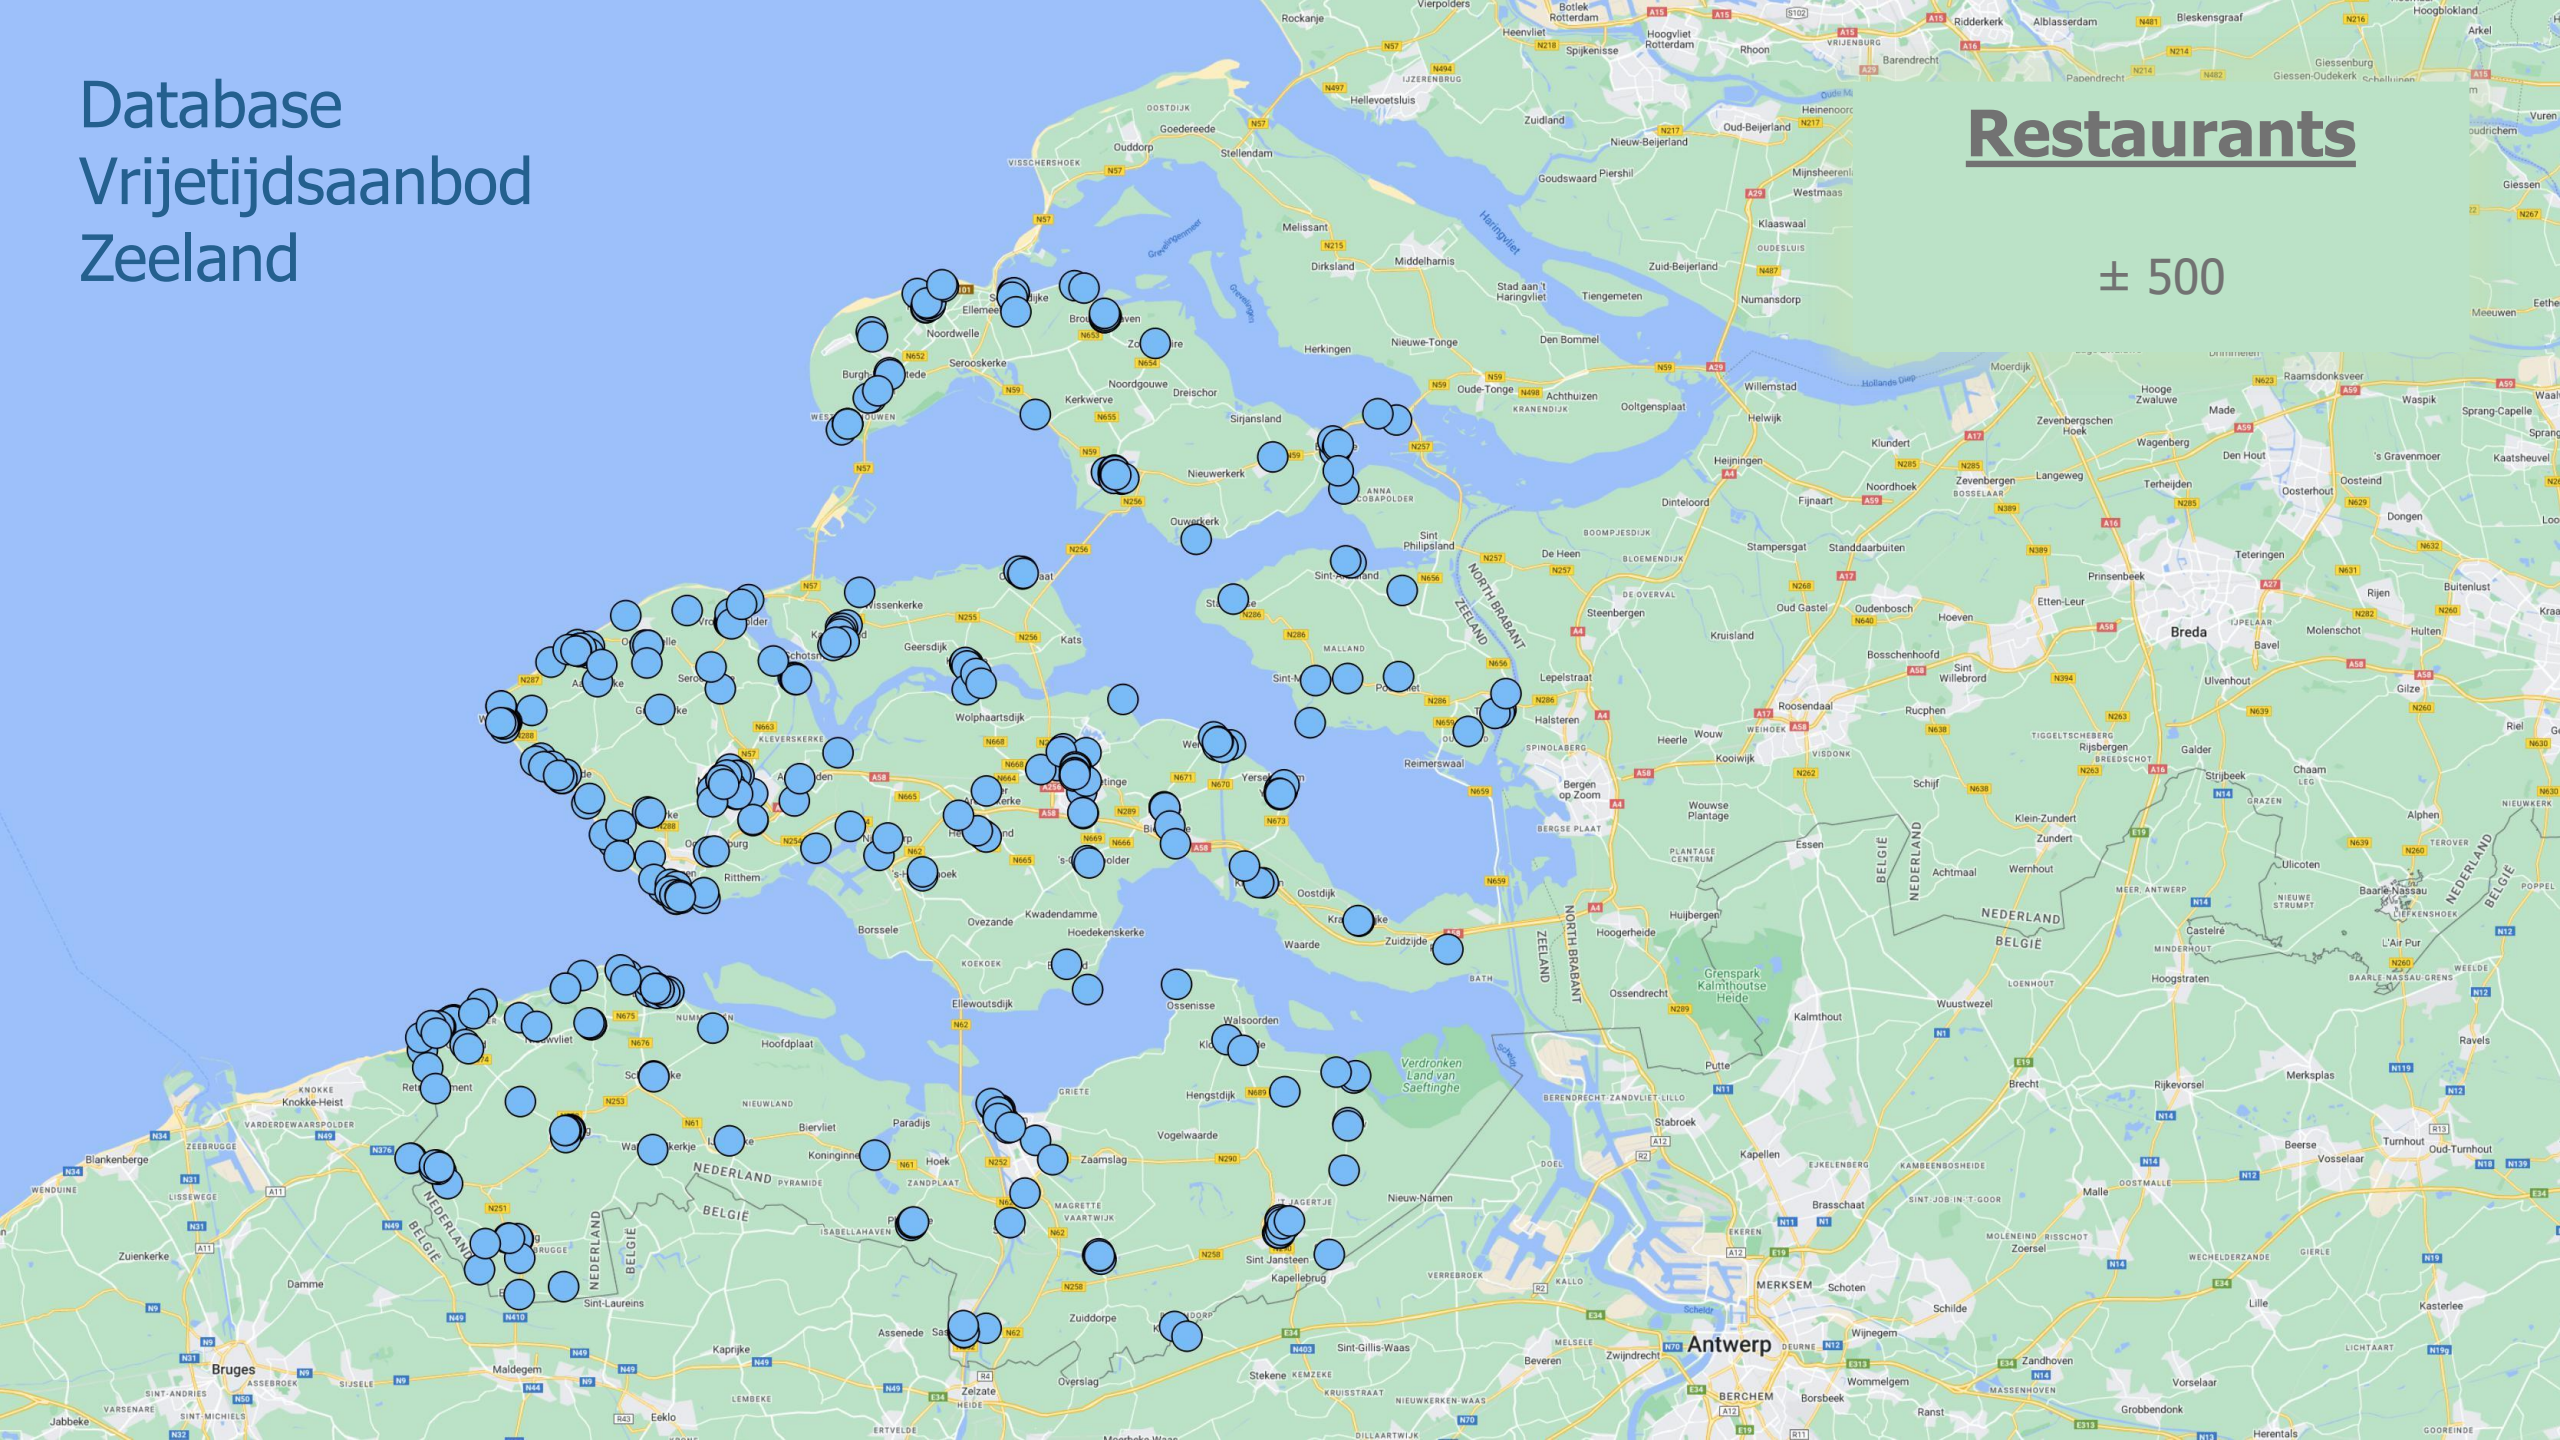

Bezienswaardige gebouwen

± 175

Database Vrijetijdsaanbod Zeeland

Restaurants

± 500

Database Vrijetijdsaanbod Zeeland

Natura 2000

Database Vrijetijdsaanbod Zeeland