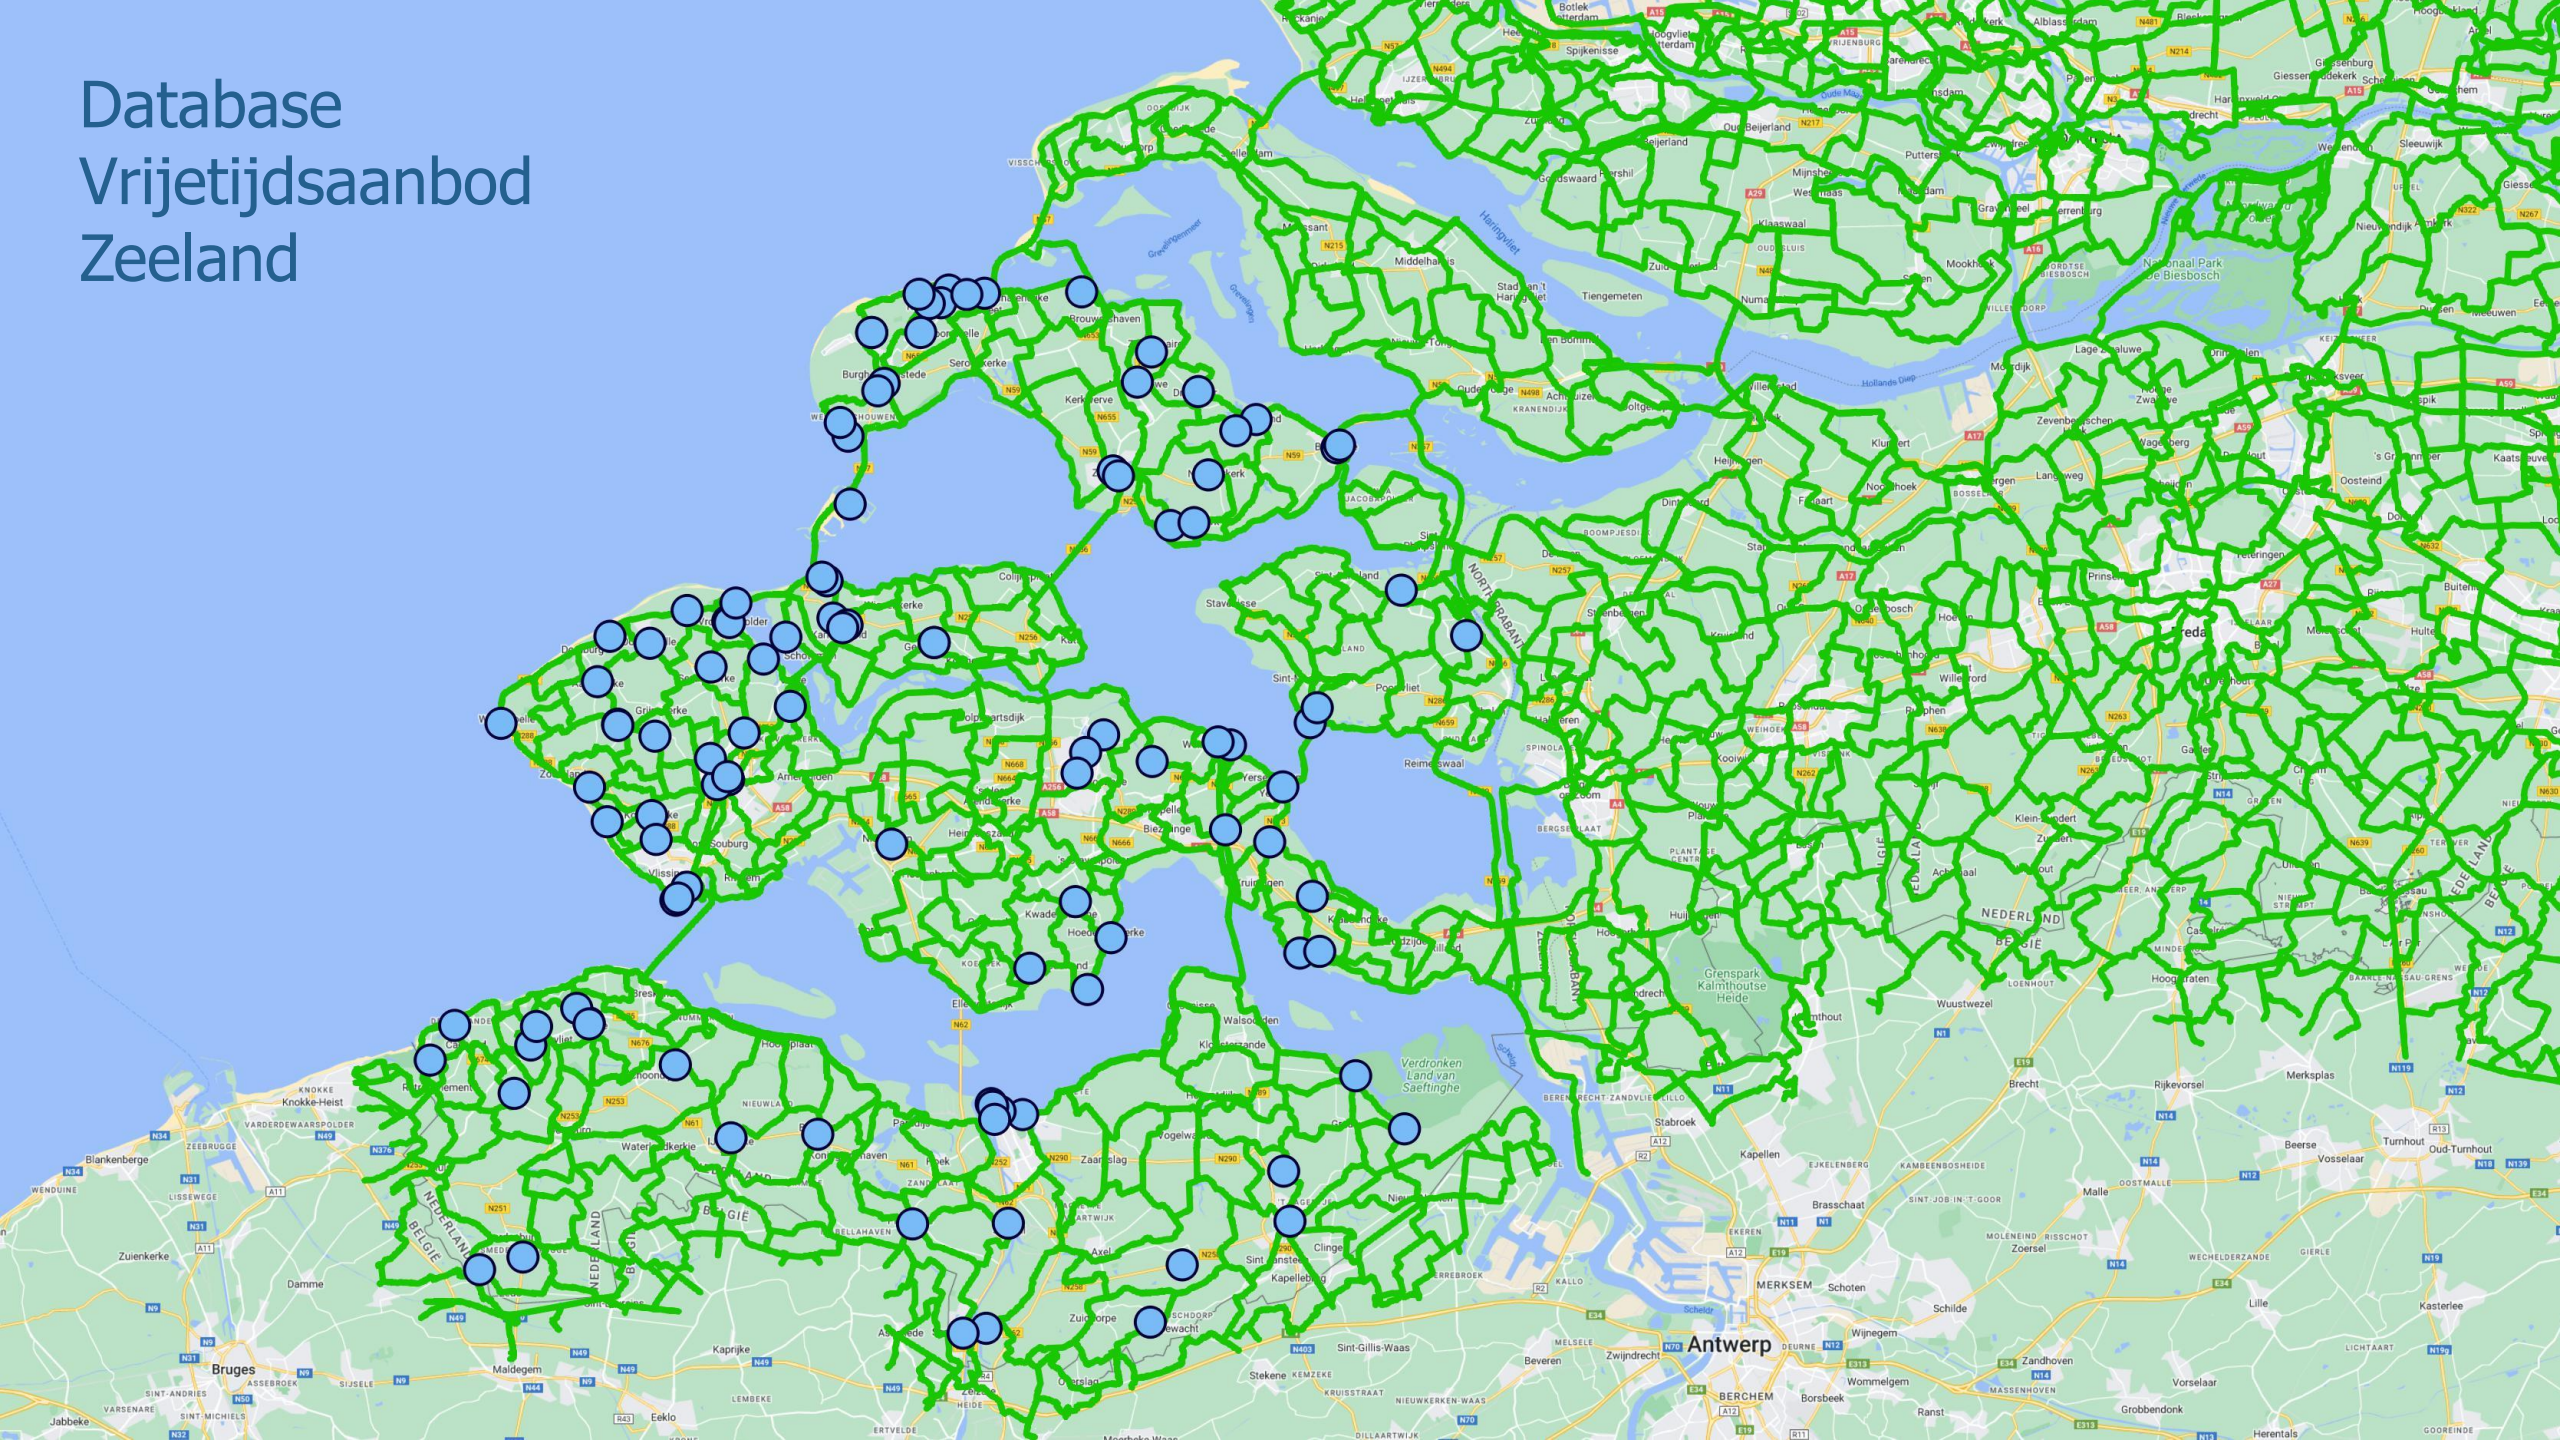

± 100

Database Vrijetijdsaanbod Zeeland

Database Vrijetijdsaanbod Zeeland

Fietscafés

± 110

Database Vrijetijdsaanbod Zeeland

Database Vrijetijdsaanbod Zeeland

Database Vrijetijdsaanbod Zeeland