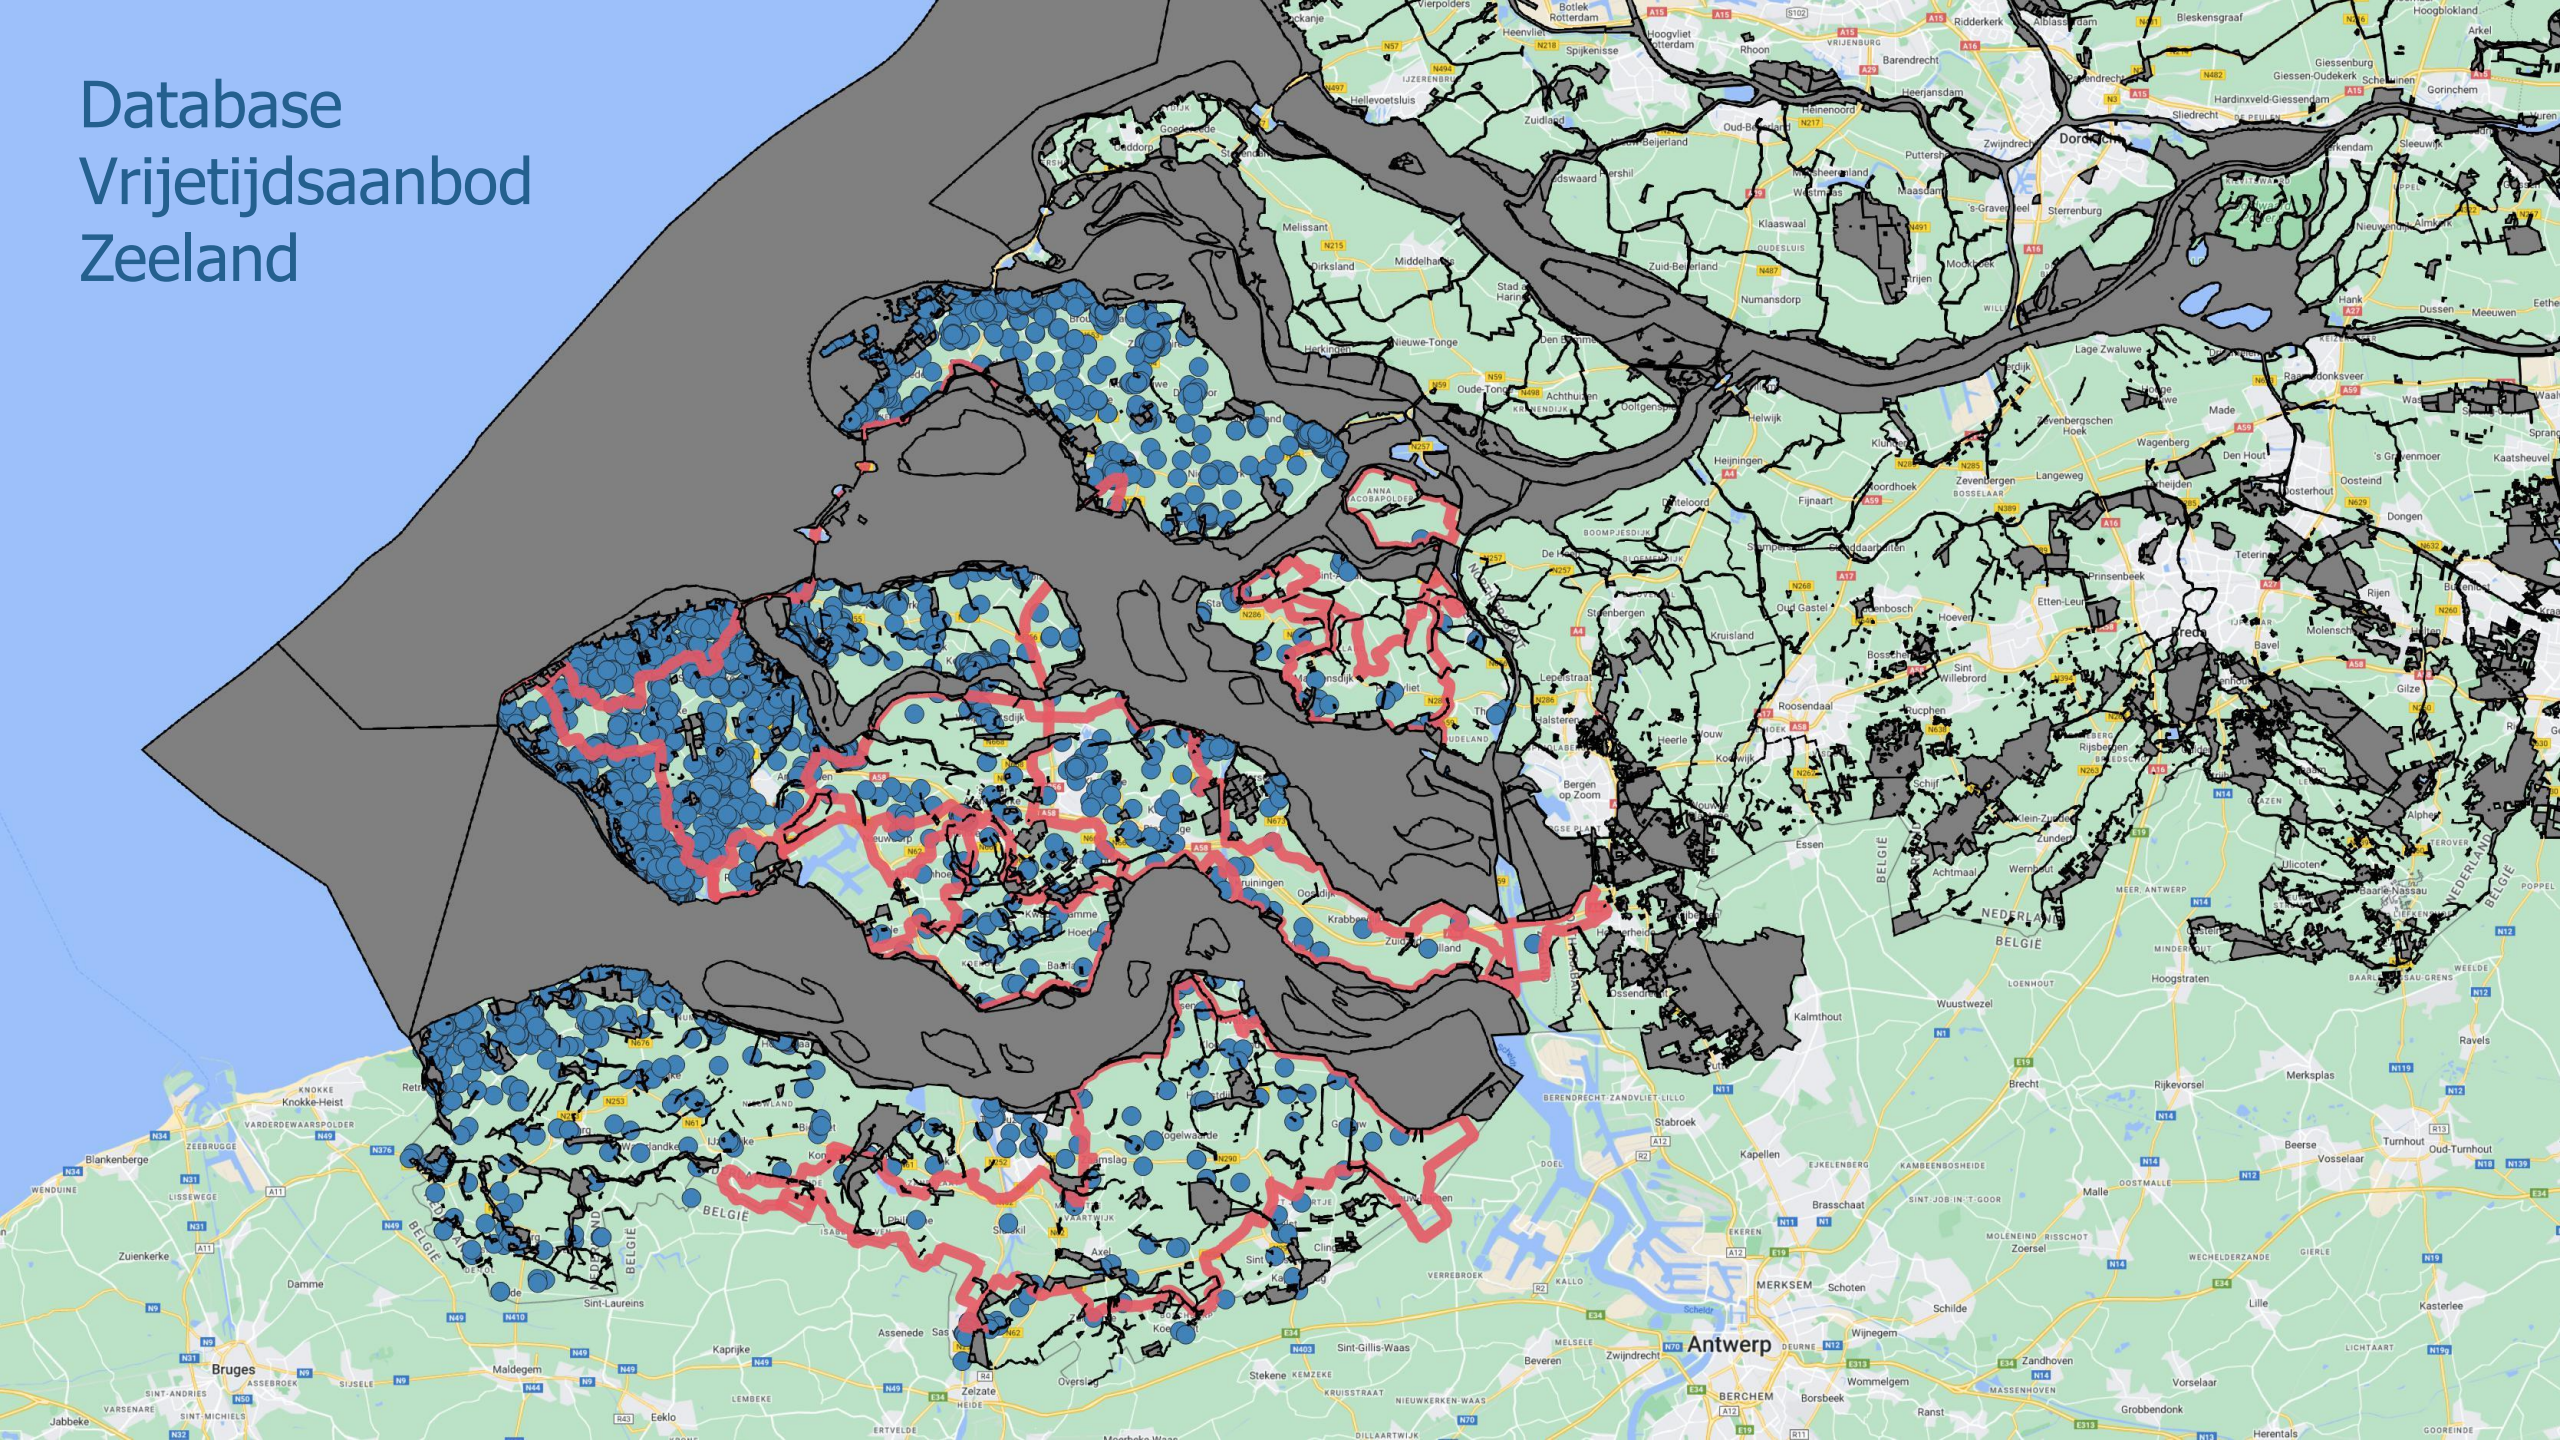

Database Vrijetijdsaanbod Zeeland