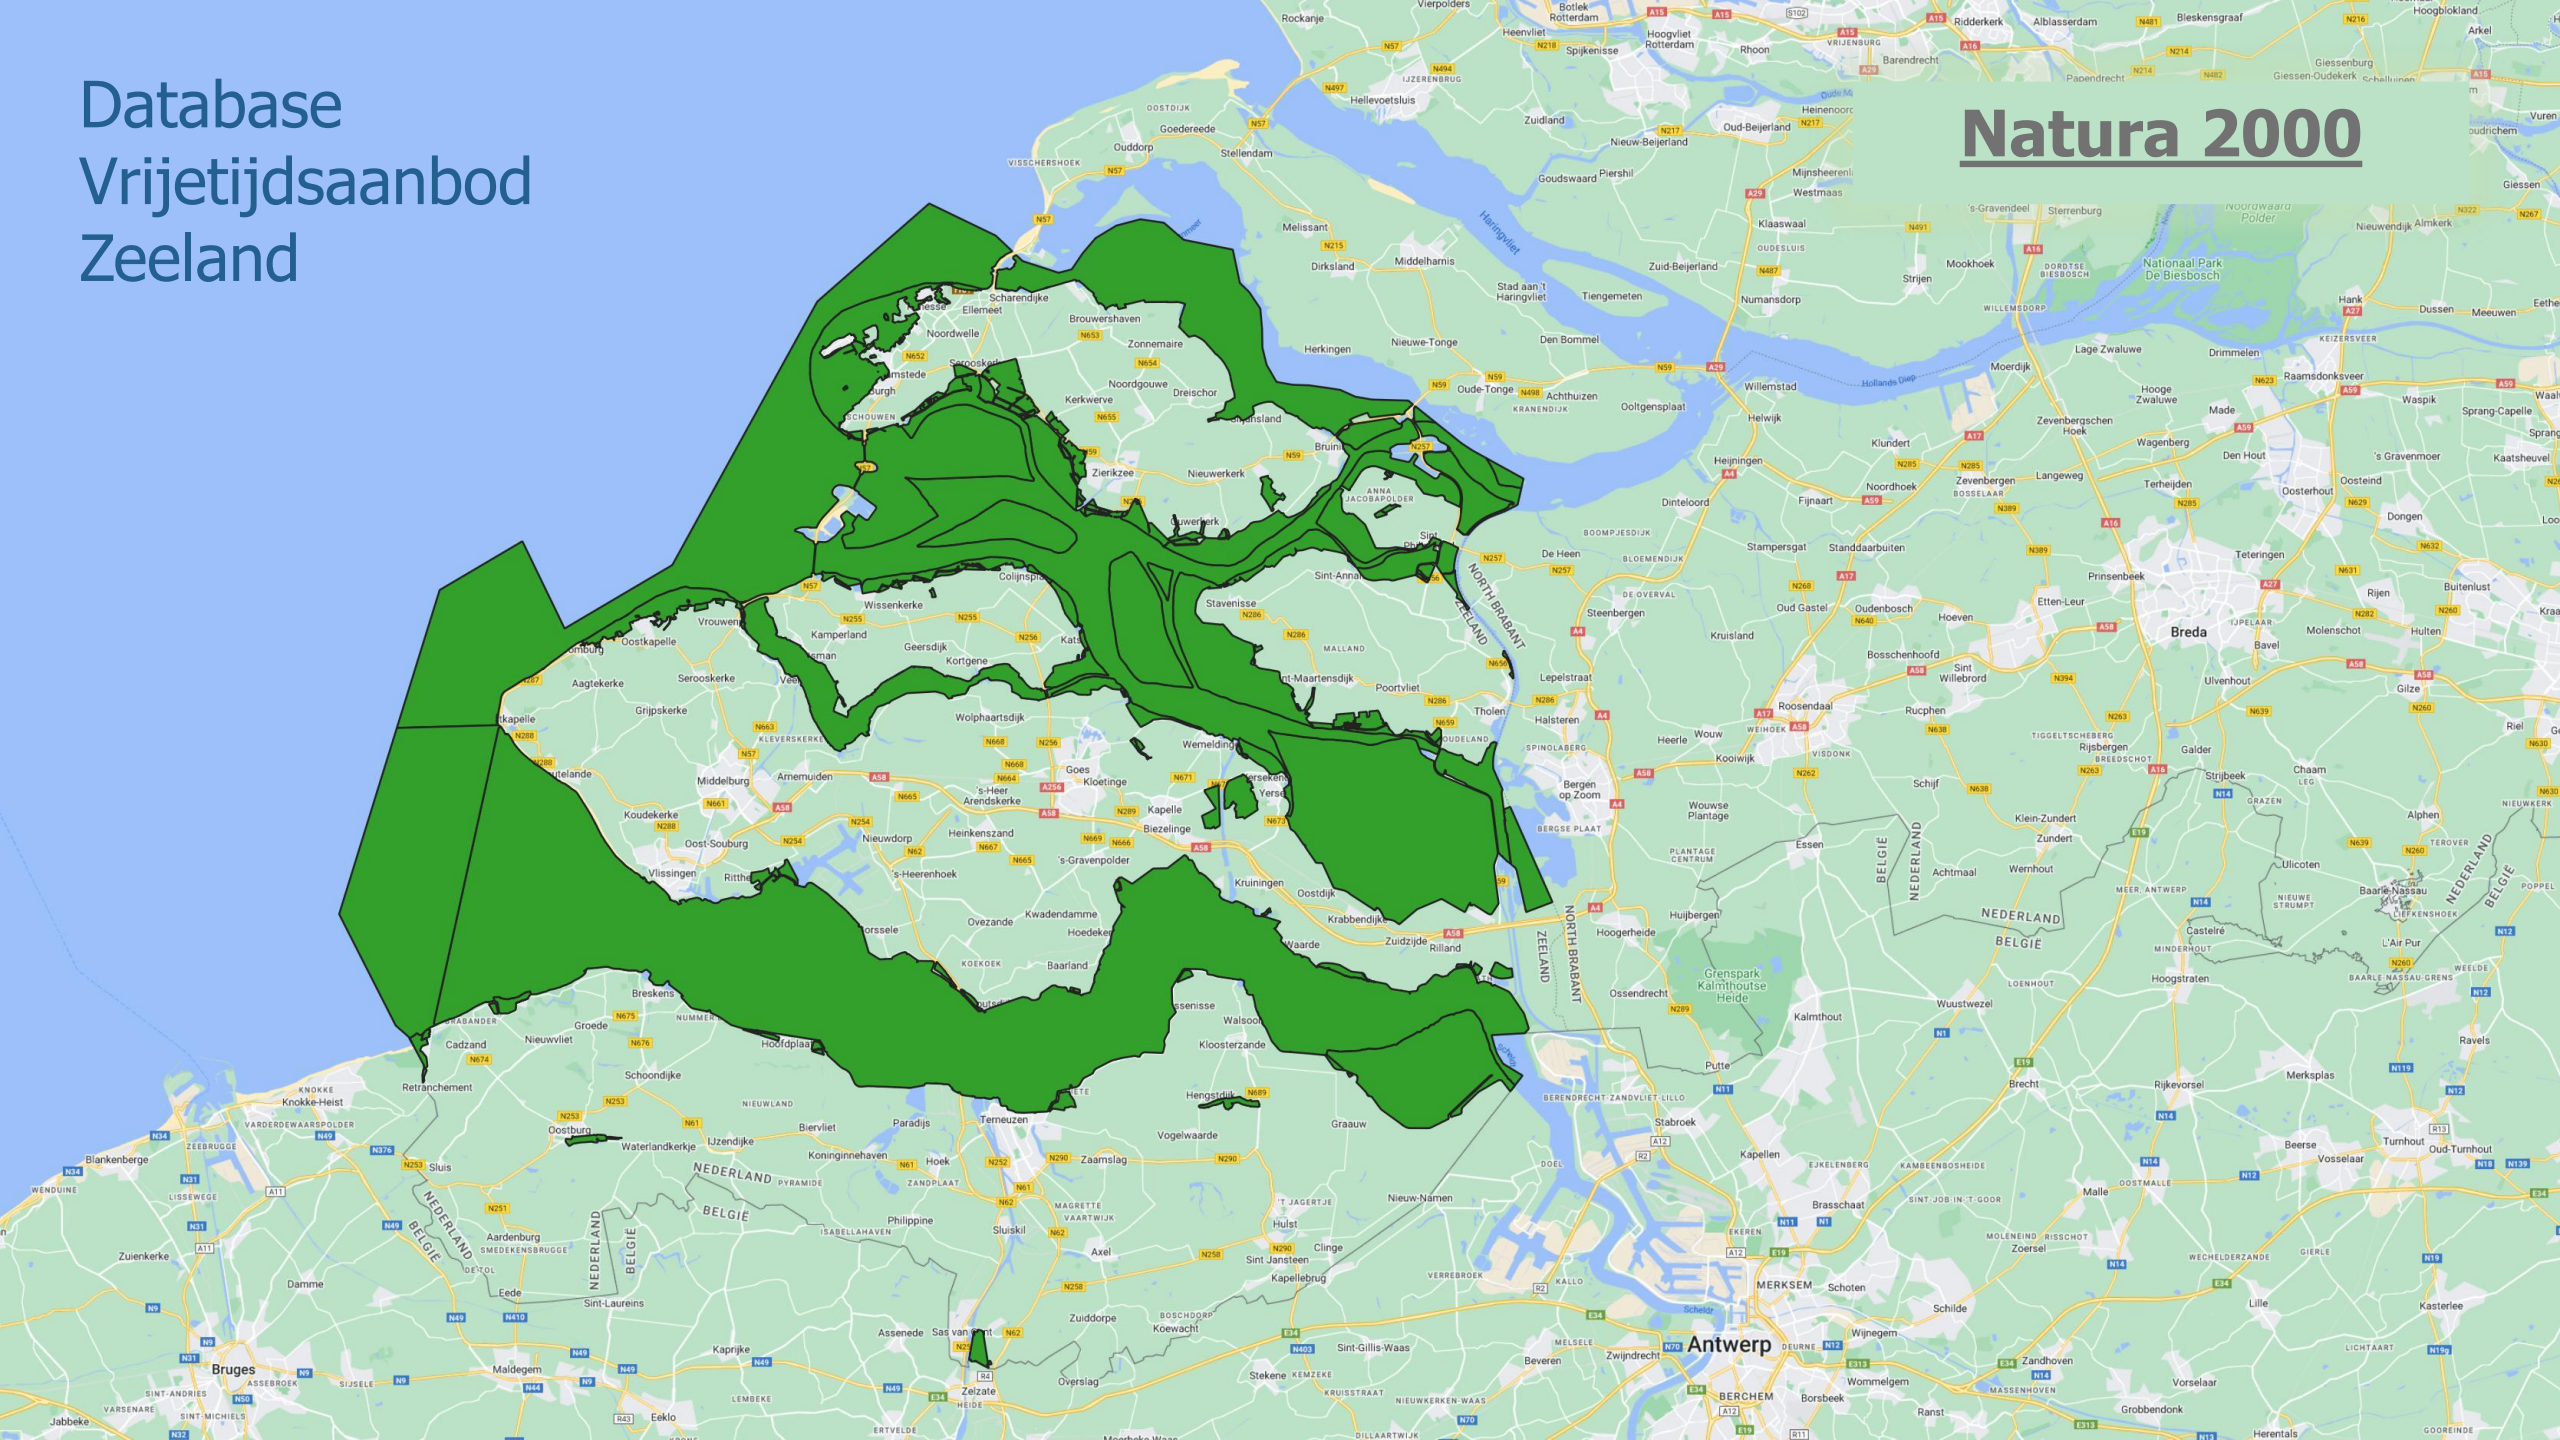

Bezienswaardige gebouwen

± 175

Database Vrijetijdsaanbod Zeeland

Restaurants

± 500

Database Vrijetijdsaanbod Zeeland

Natura 2000

Database Vrijetijdsaanbod Zeeland