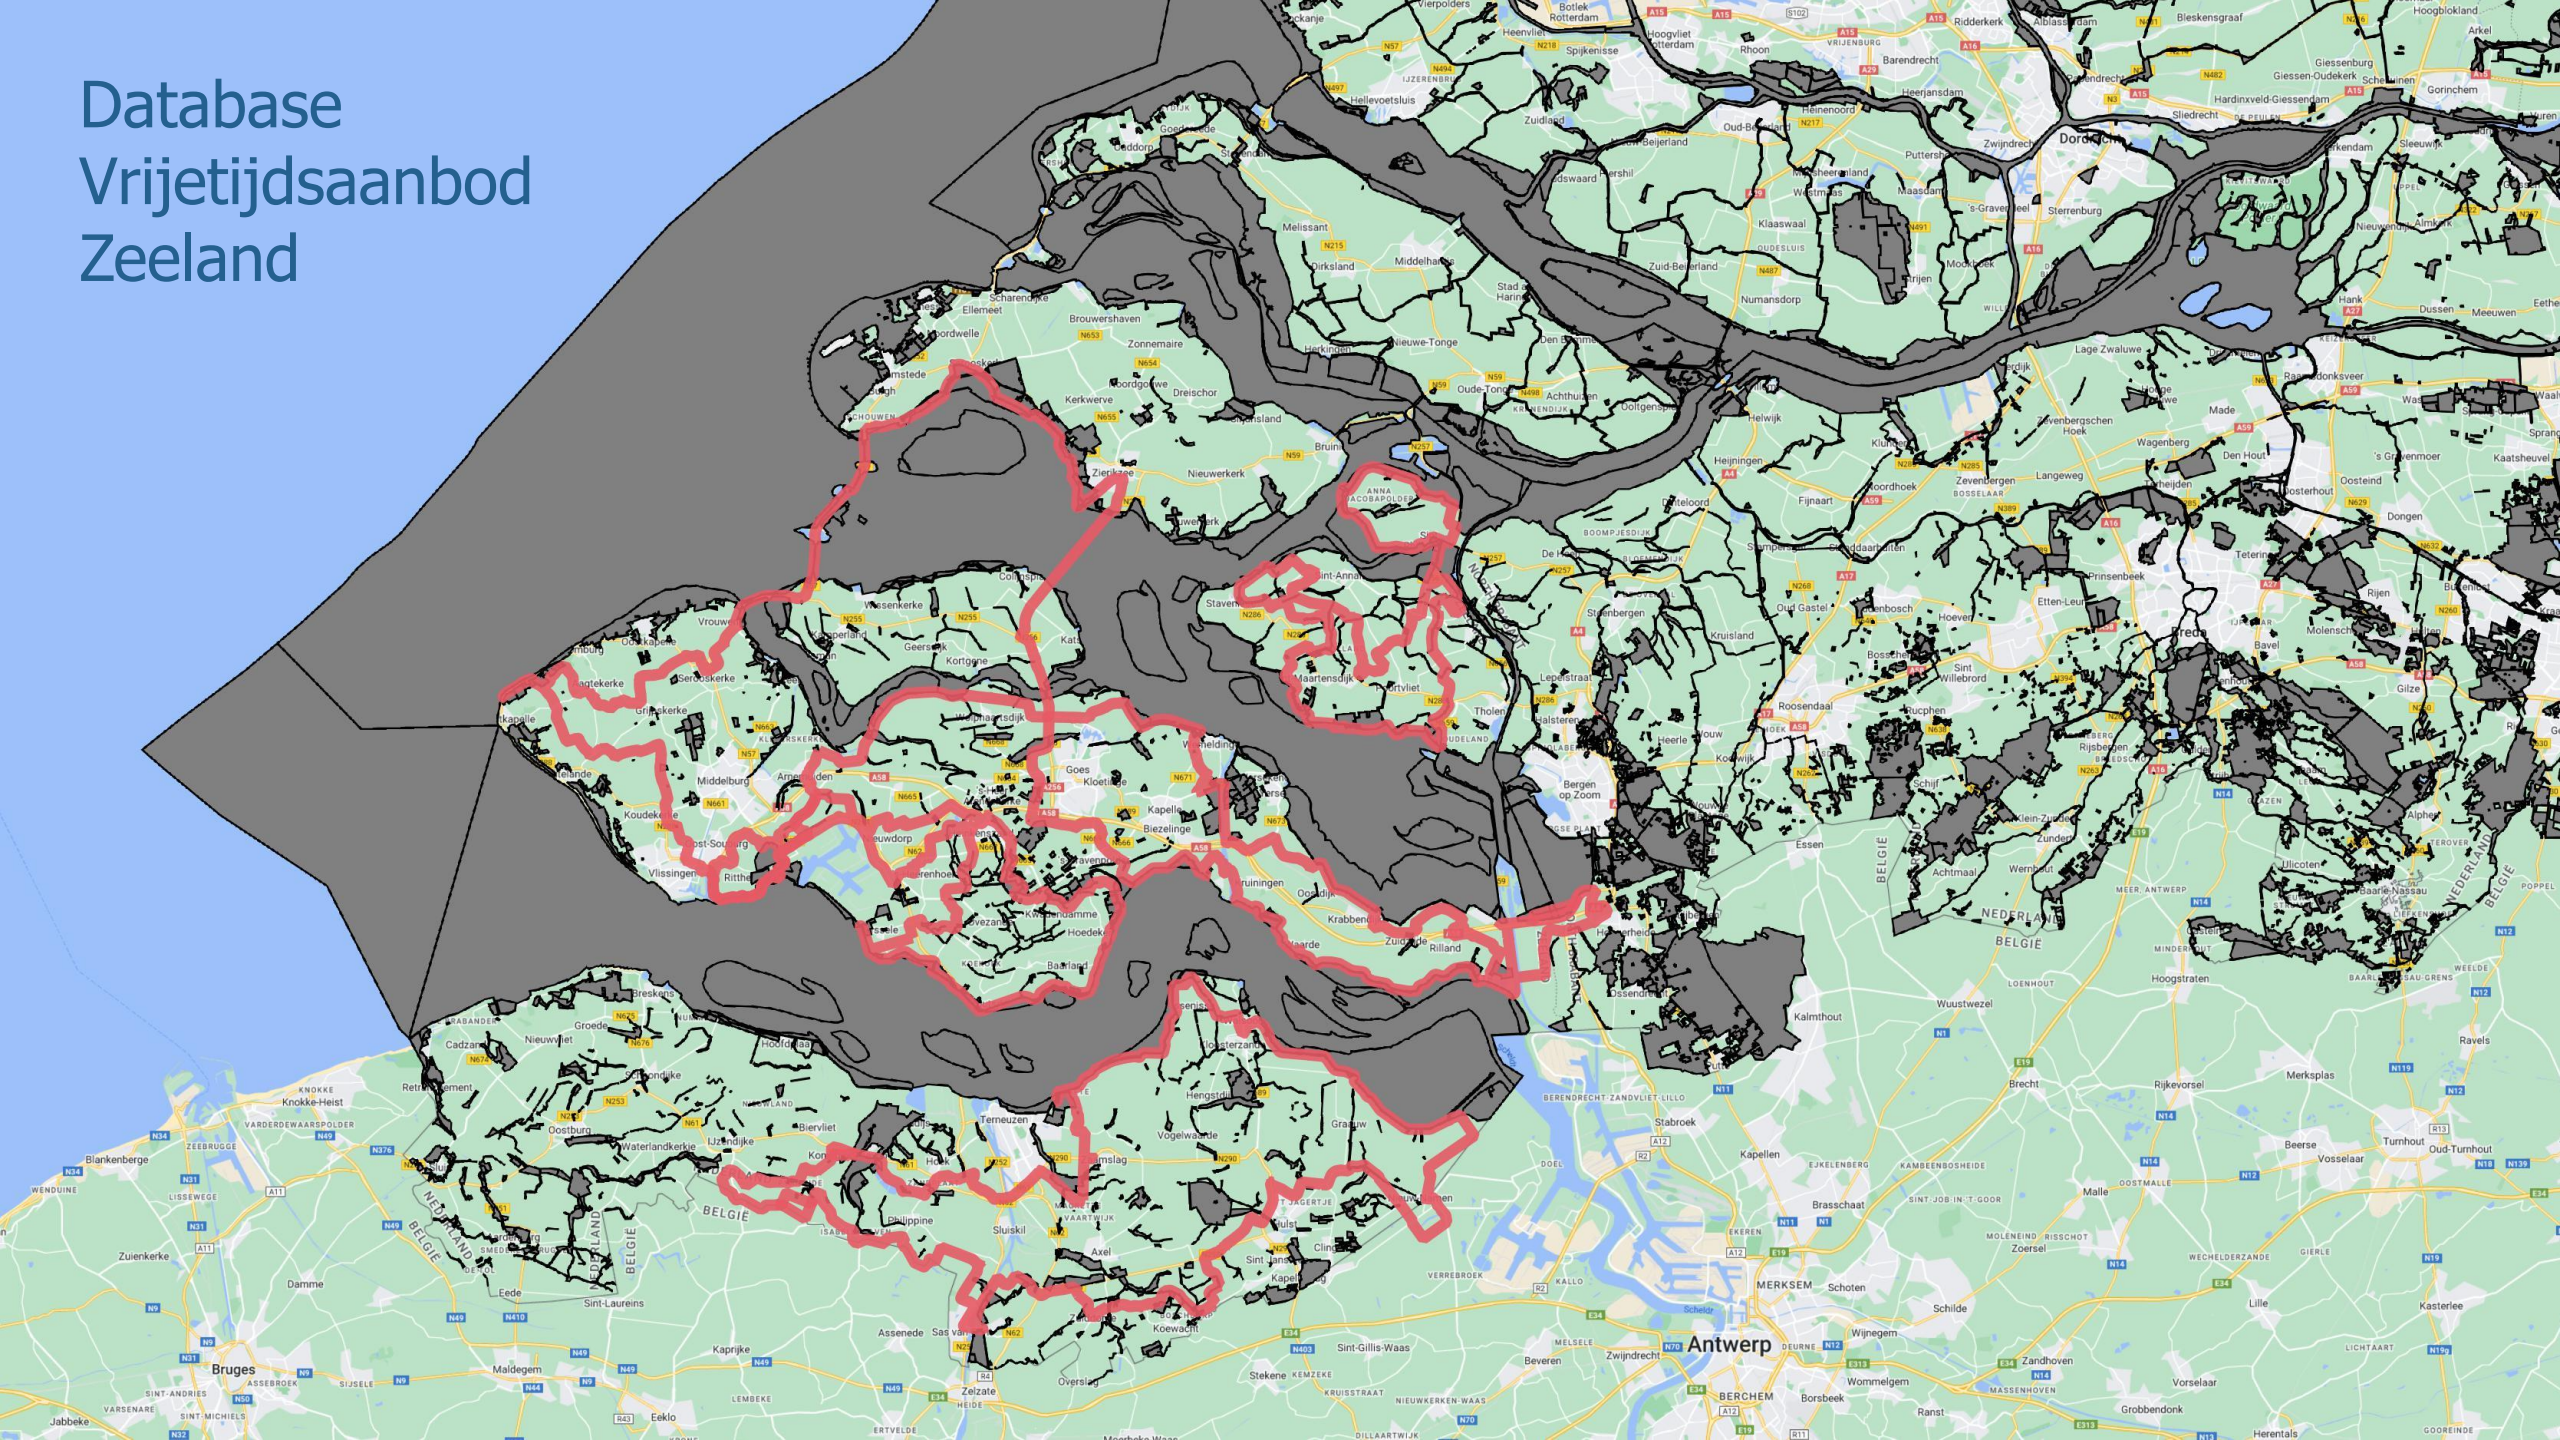

Database Vrijetijdsaanbod Zeeland