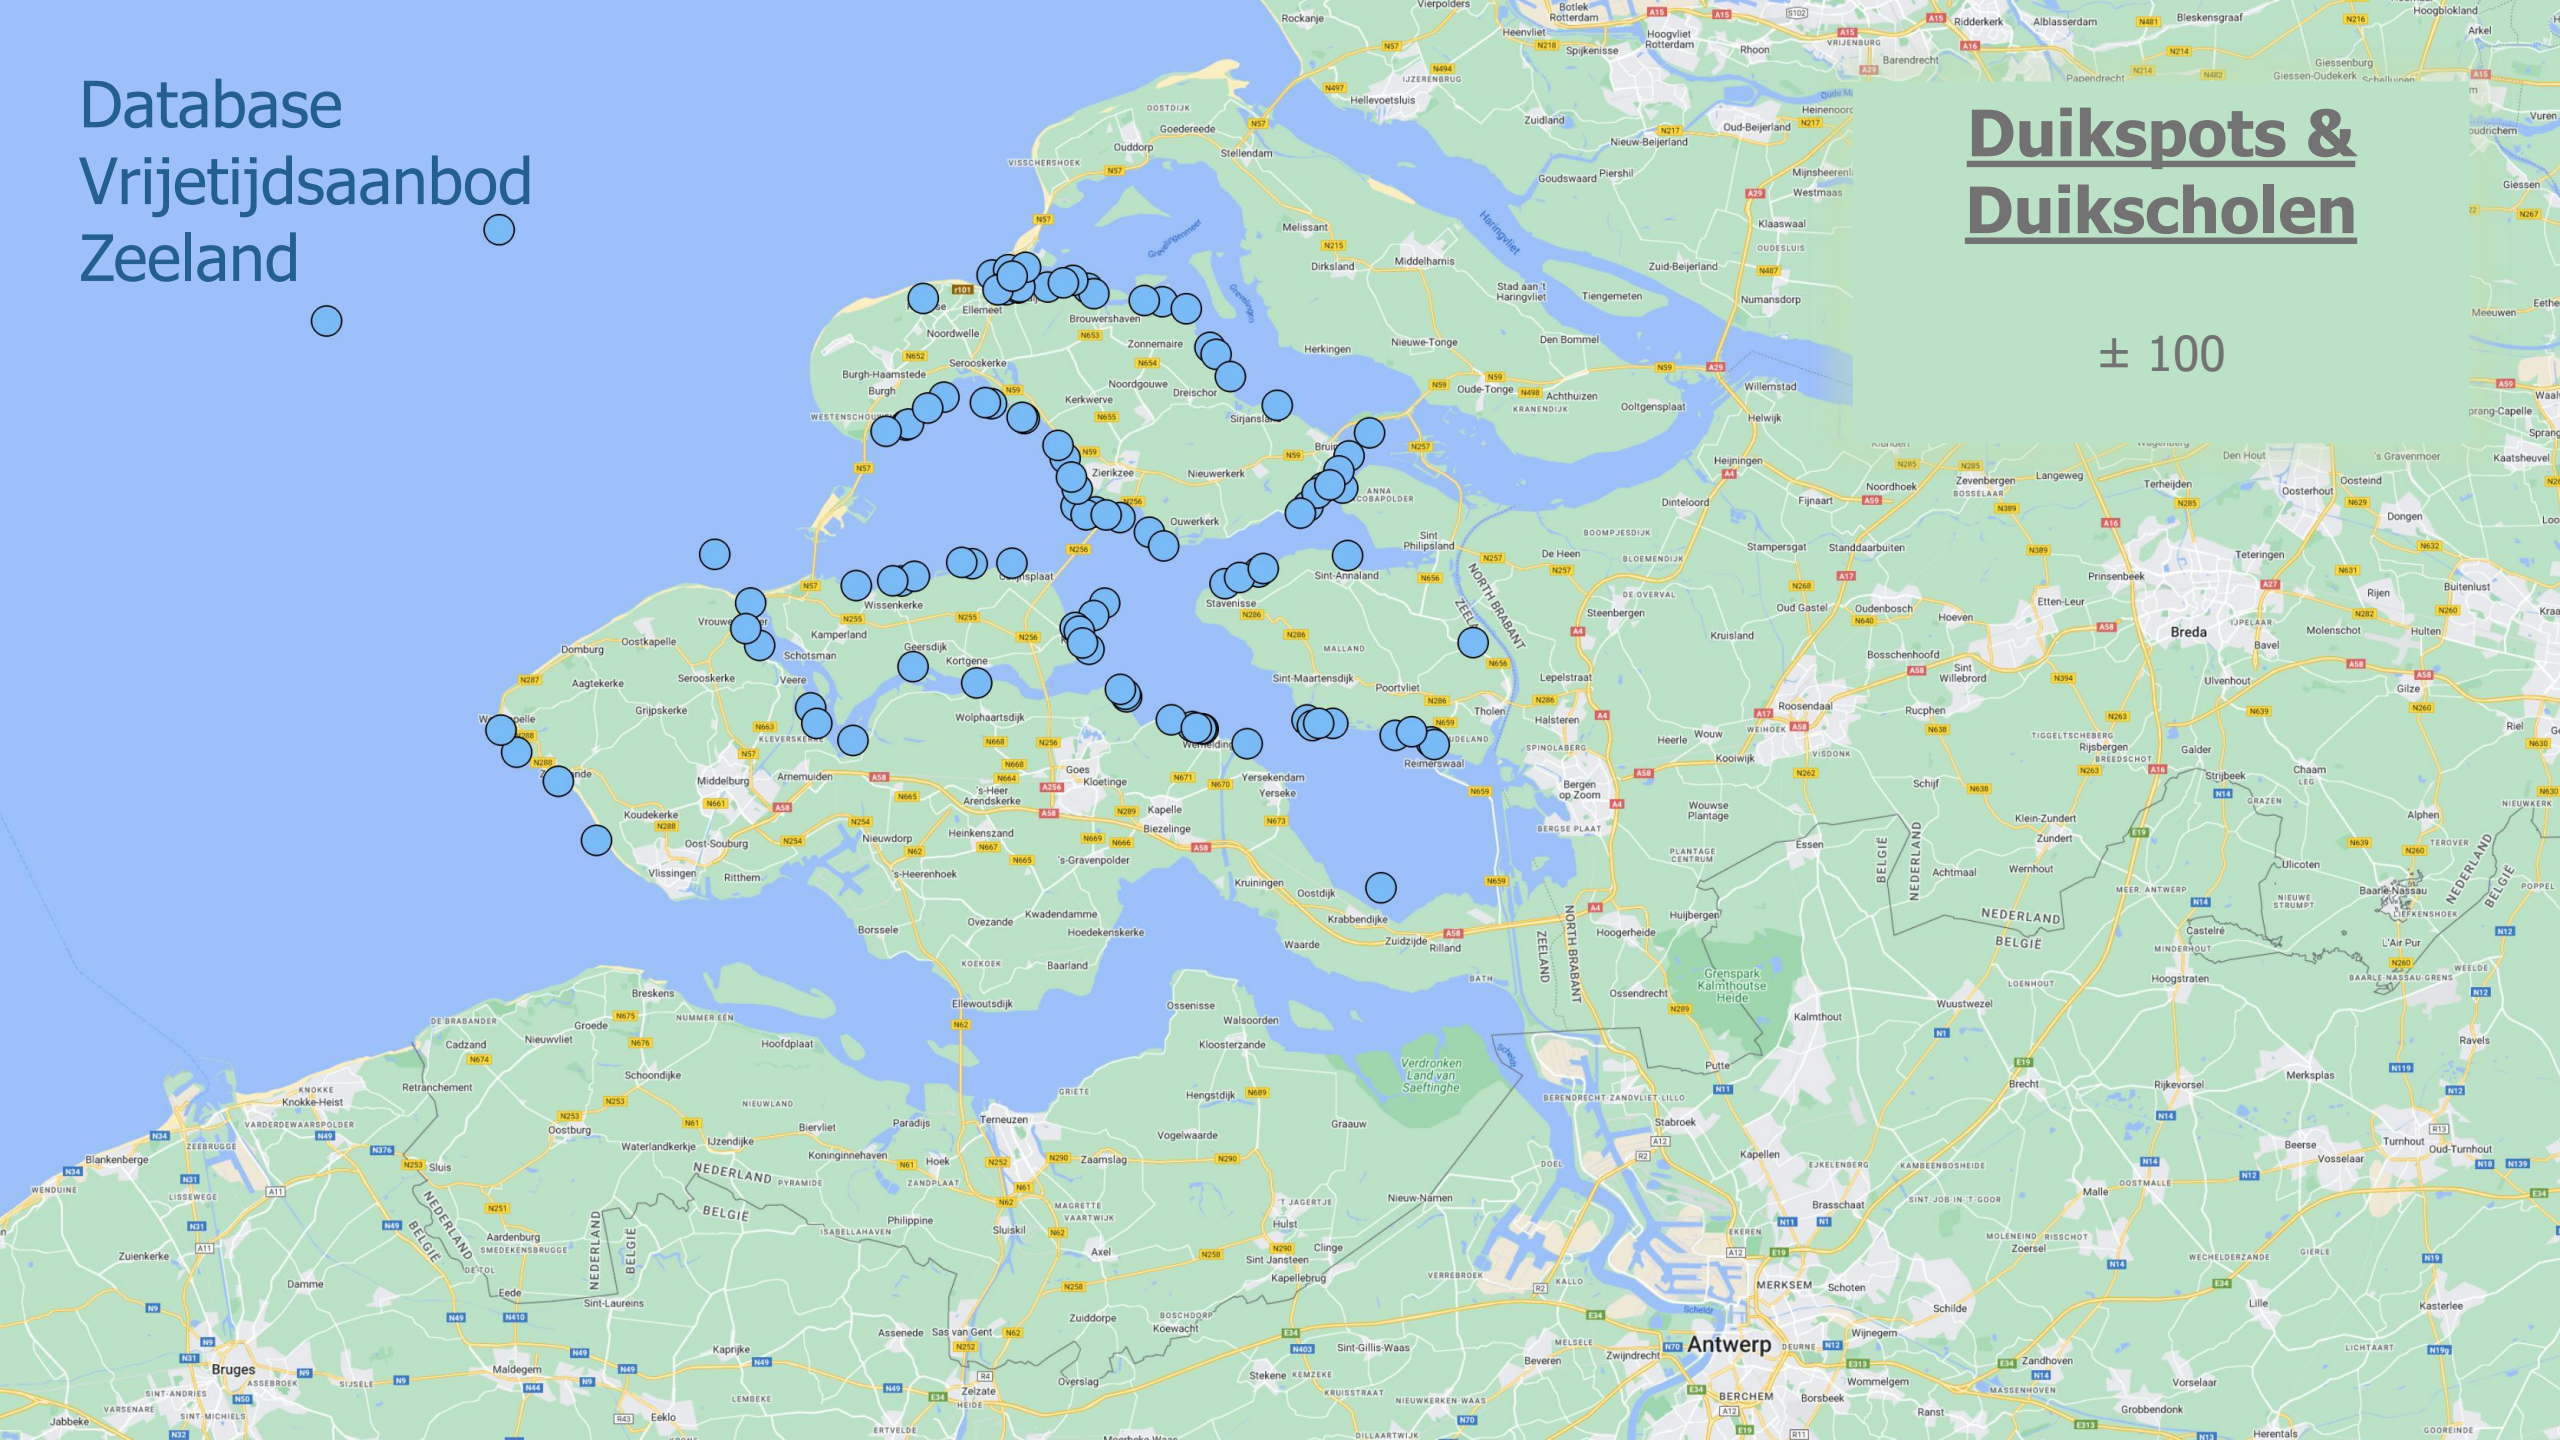

Database Vrijetijdsaanbod Zeeland

Duikspots & Duikscholen

± 100