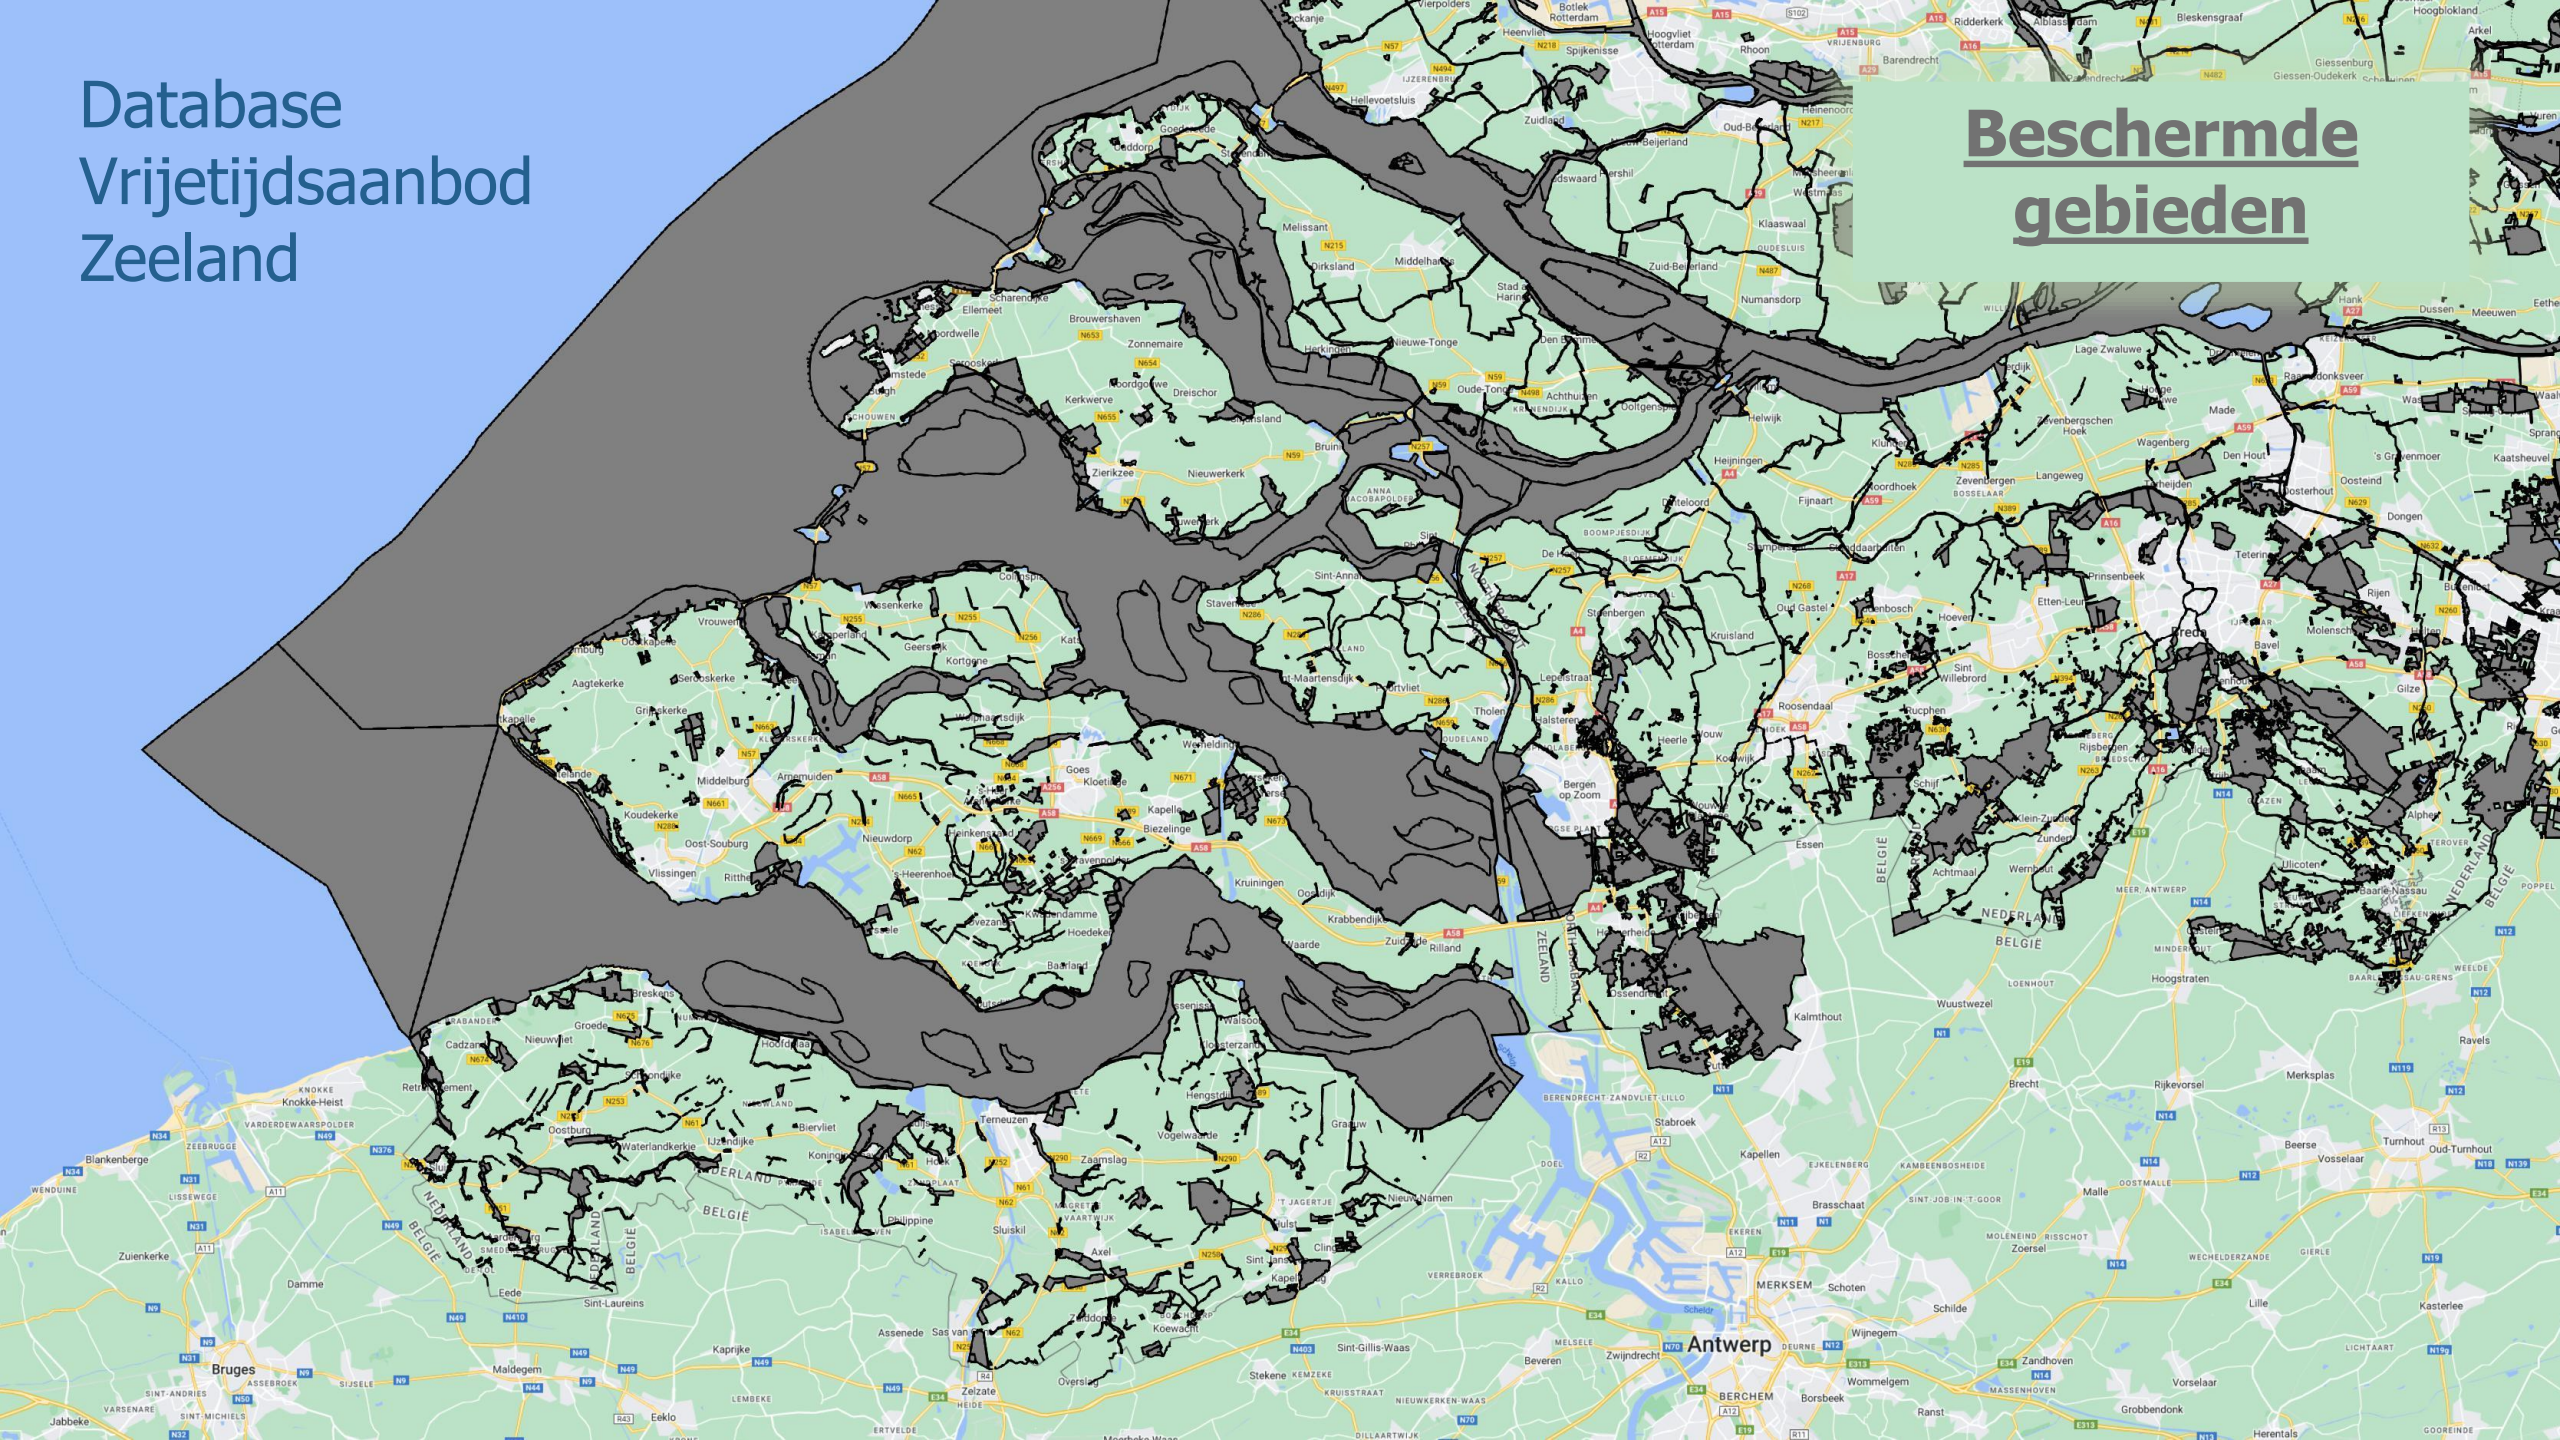

Database Vrijetijdsaanbod Zeeland

Beschermd gebieden