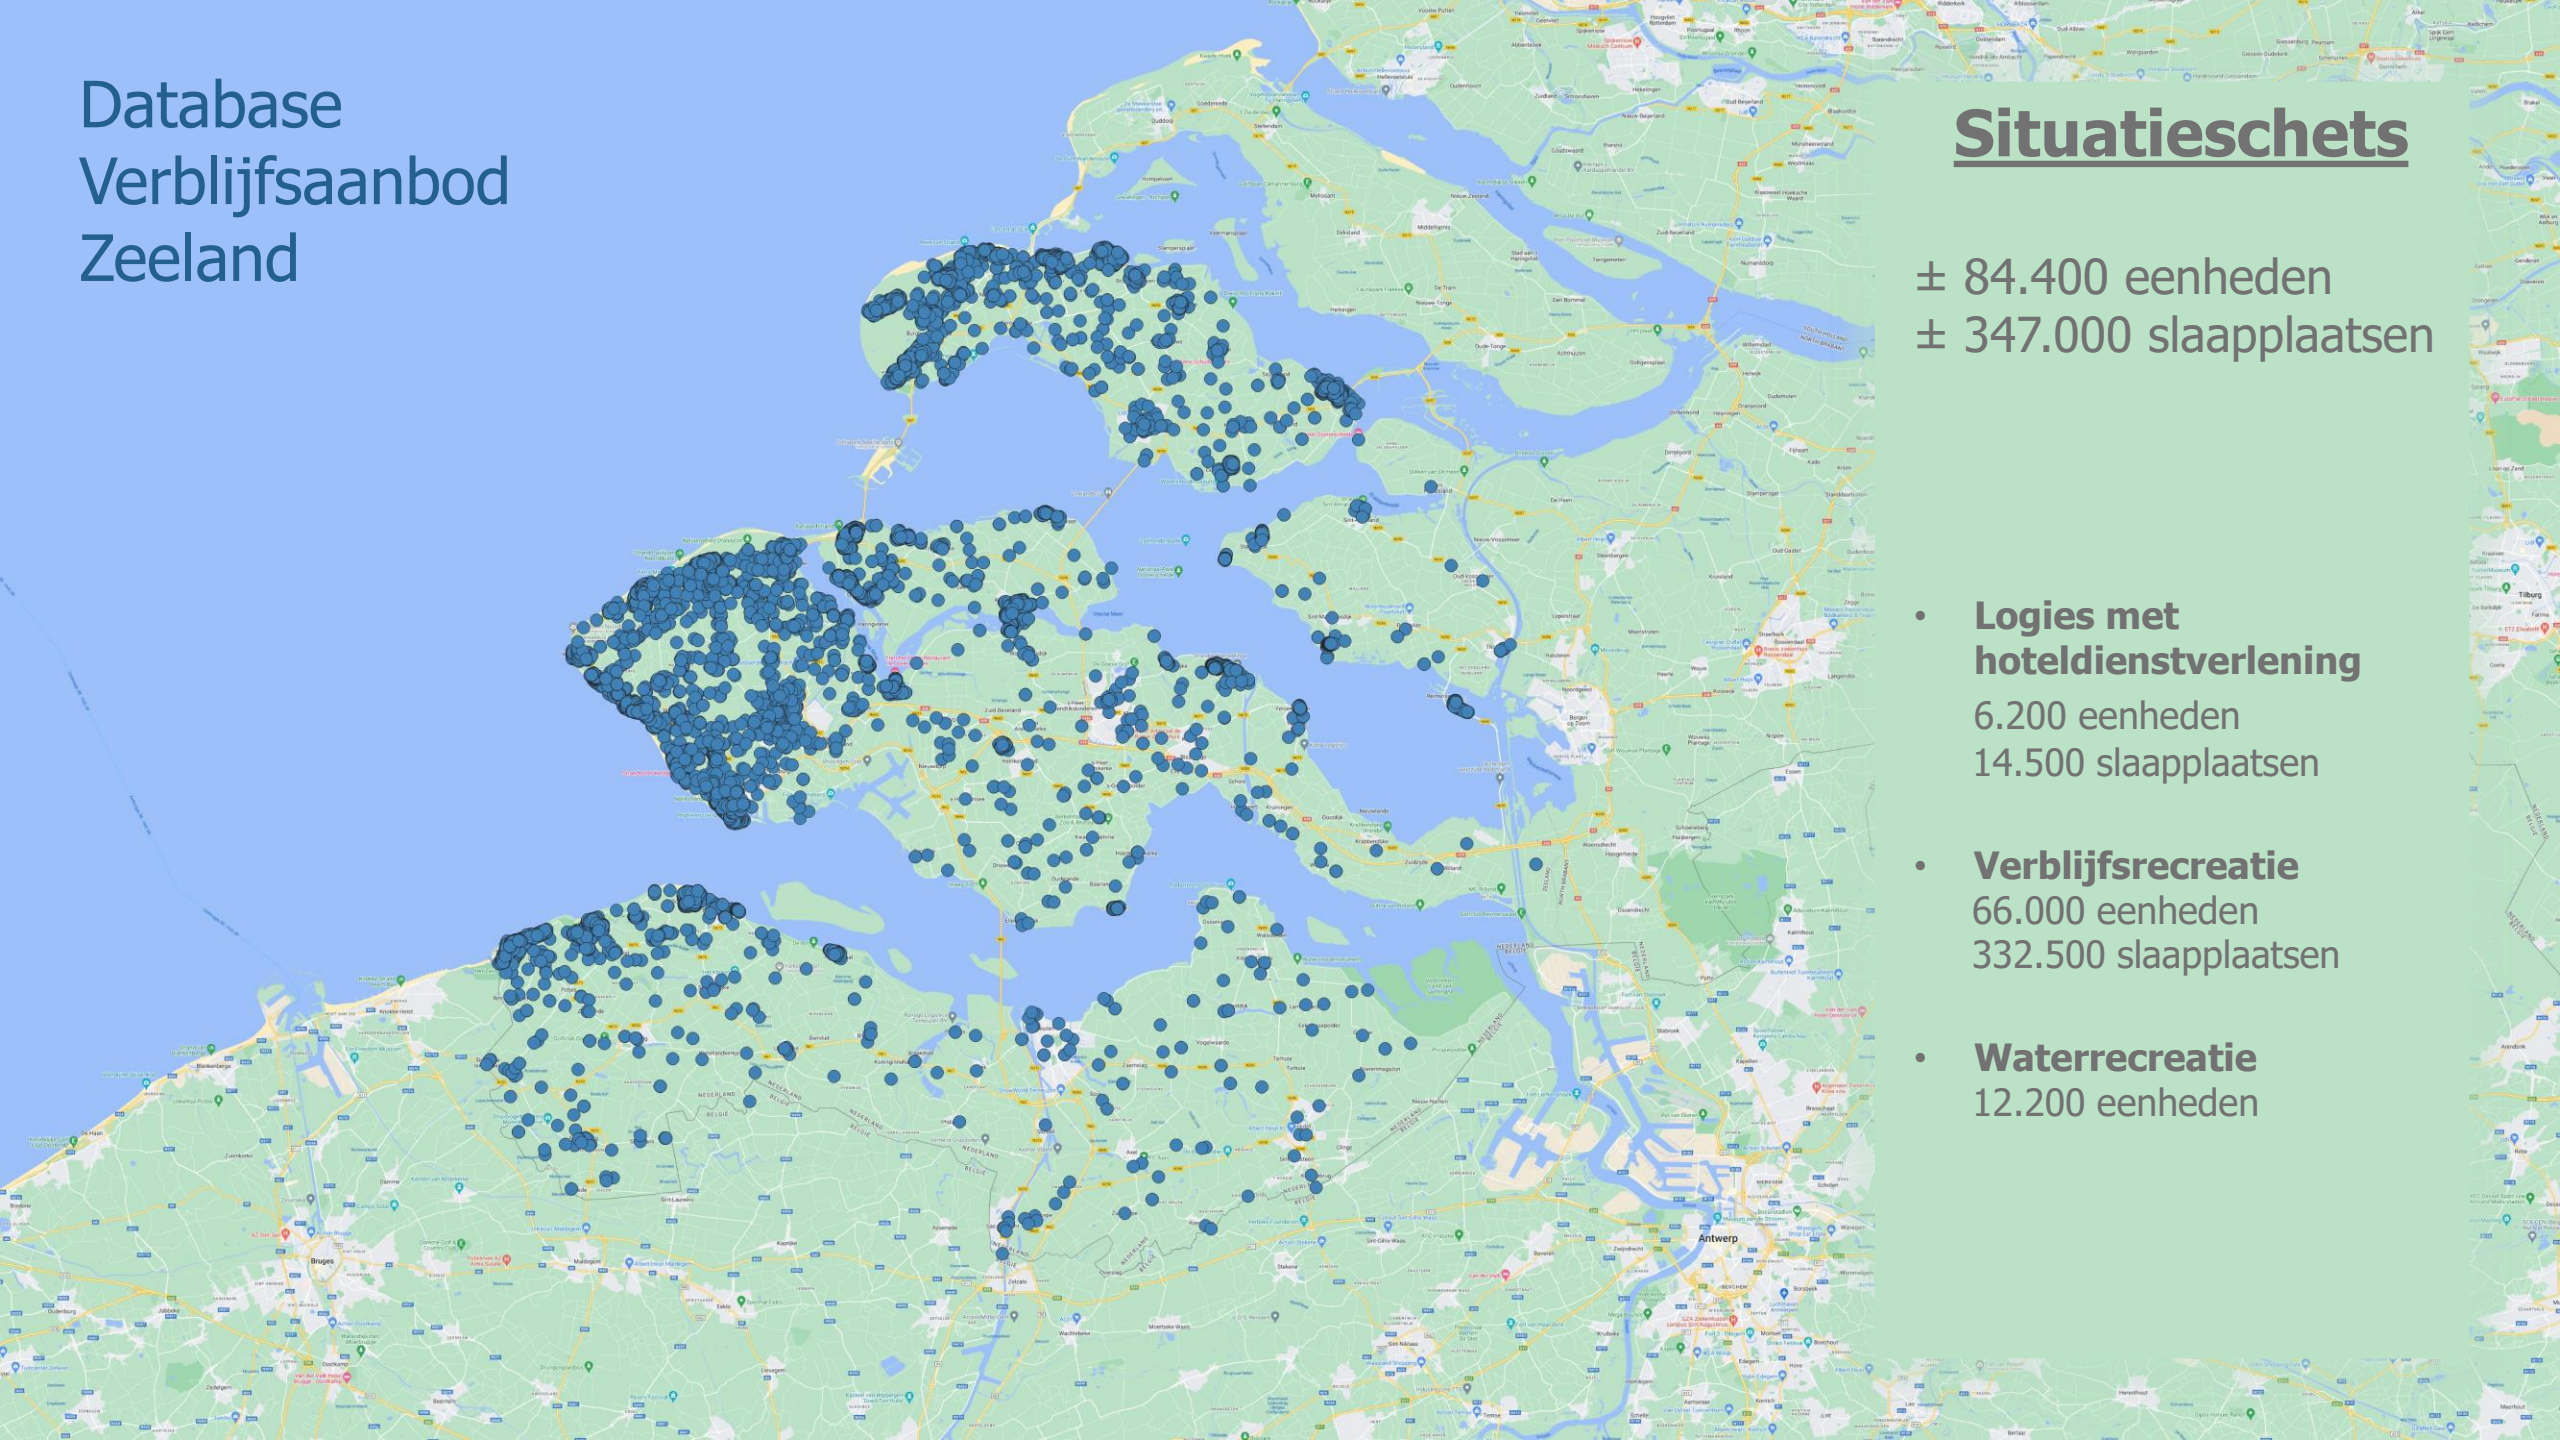

(HZ Kenniscentrum Kusttoerisme, 2022)

Stelling V

“Er zijn meer jaarplaatsen dan toeristische kampeerplaatsen in Zeeland.”

- Juist = hand omhoog
- Onjuist = hand omlaag

KENNISCENTRUM
KUSTTOERISME

Onjuist

**Zeeland telt ongeveer 17.500 jaarplaatsen
& 20.600 toeristische kampeerplaatsen.**

(HZ Kenniscentrum Kusttoerisme, 2022)

**KENNISCENTRUM
KUSTTOERISME**

Database Verblijfsaanbod Zeeland

- Toeristische verblijfsaccommodaties
- 2017/2018 eerste inventarisatie
- Data jaarlijks geactualiseerd
- Provincie Zeeland & Zeeuwse gemeenten
- Definitiekader
- 84.400 eenheden
- 347.000 slaappleatsen

KENNISCENTRUM
KUSTTOERISME

Database Verblijfsaanbod Zeeland

Situatieschets

± 84.400 eenheden
± 347.000 slaappleatsen

- **Logies met hoteldienstverlening**
6.200 eenheden
14.500 slaappleatsen
- **Verblijfsrecreatie**
66.000 eenheden
332.500 slaappleatsen
- **Waterrecreatie**
12.200 eenheden

Database Verblijfsaanbod Zeeland

Kamers

± 6.500 eenheden
± 14.000 slaappleatsen

Meeste eenheden:

1. Veere
2. Schouwen-Duiveland
3. Sluis

Database Verblijfsaanbod Zeeland

Jaarplaatsen

± 17.500 eenheden
± 87.500 slaapplekken