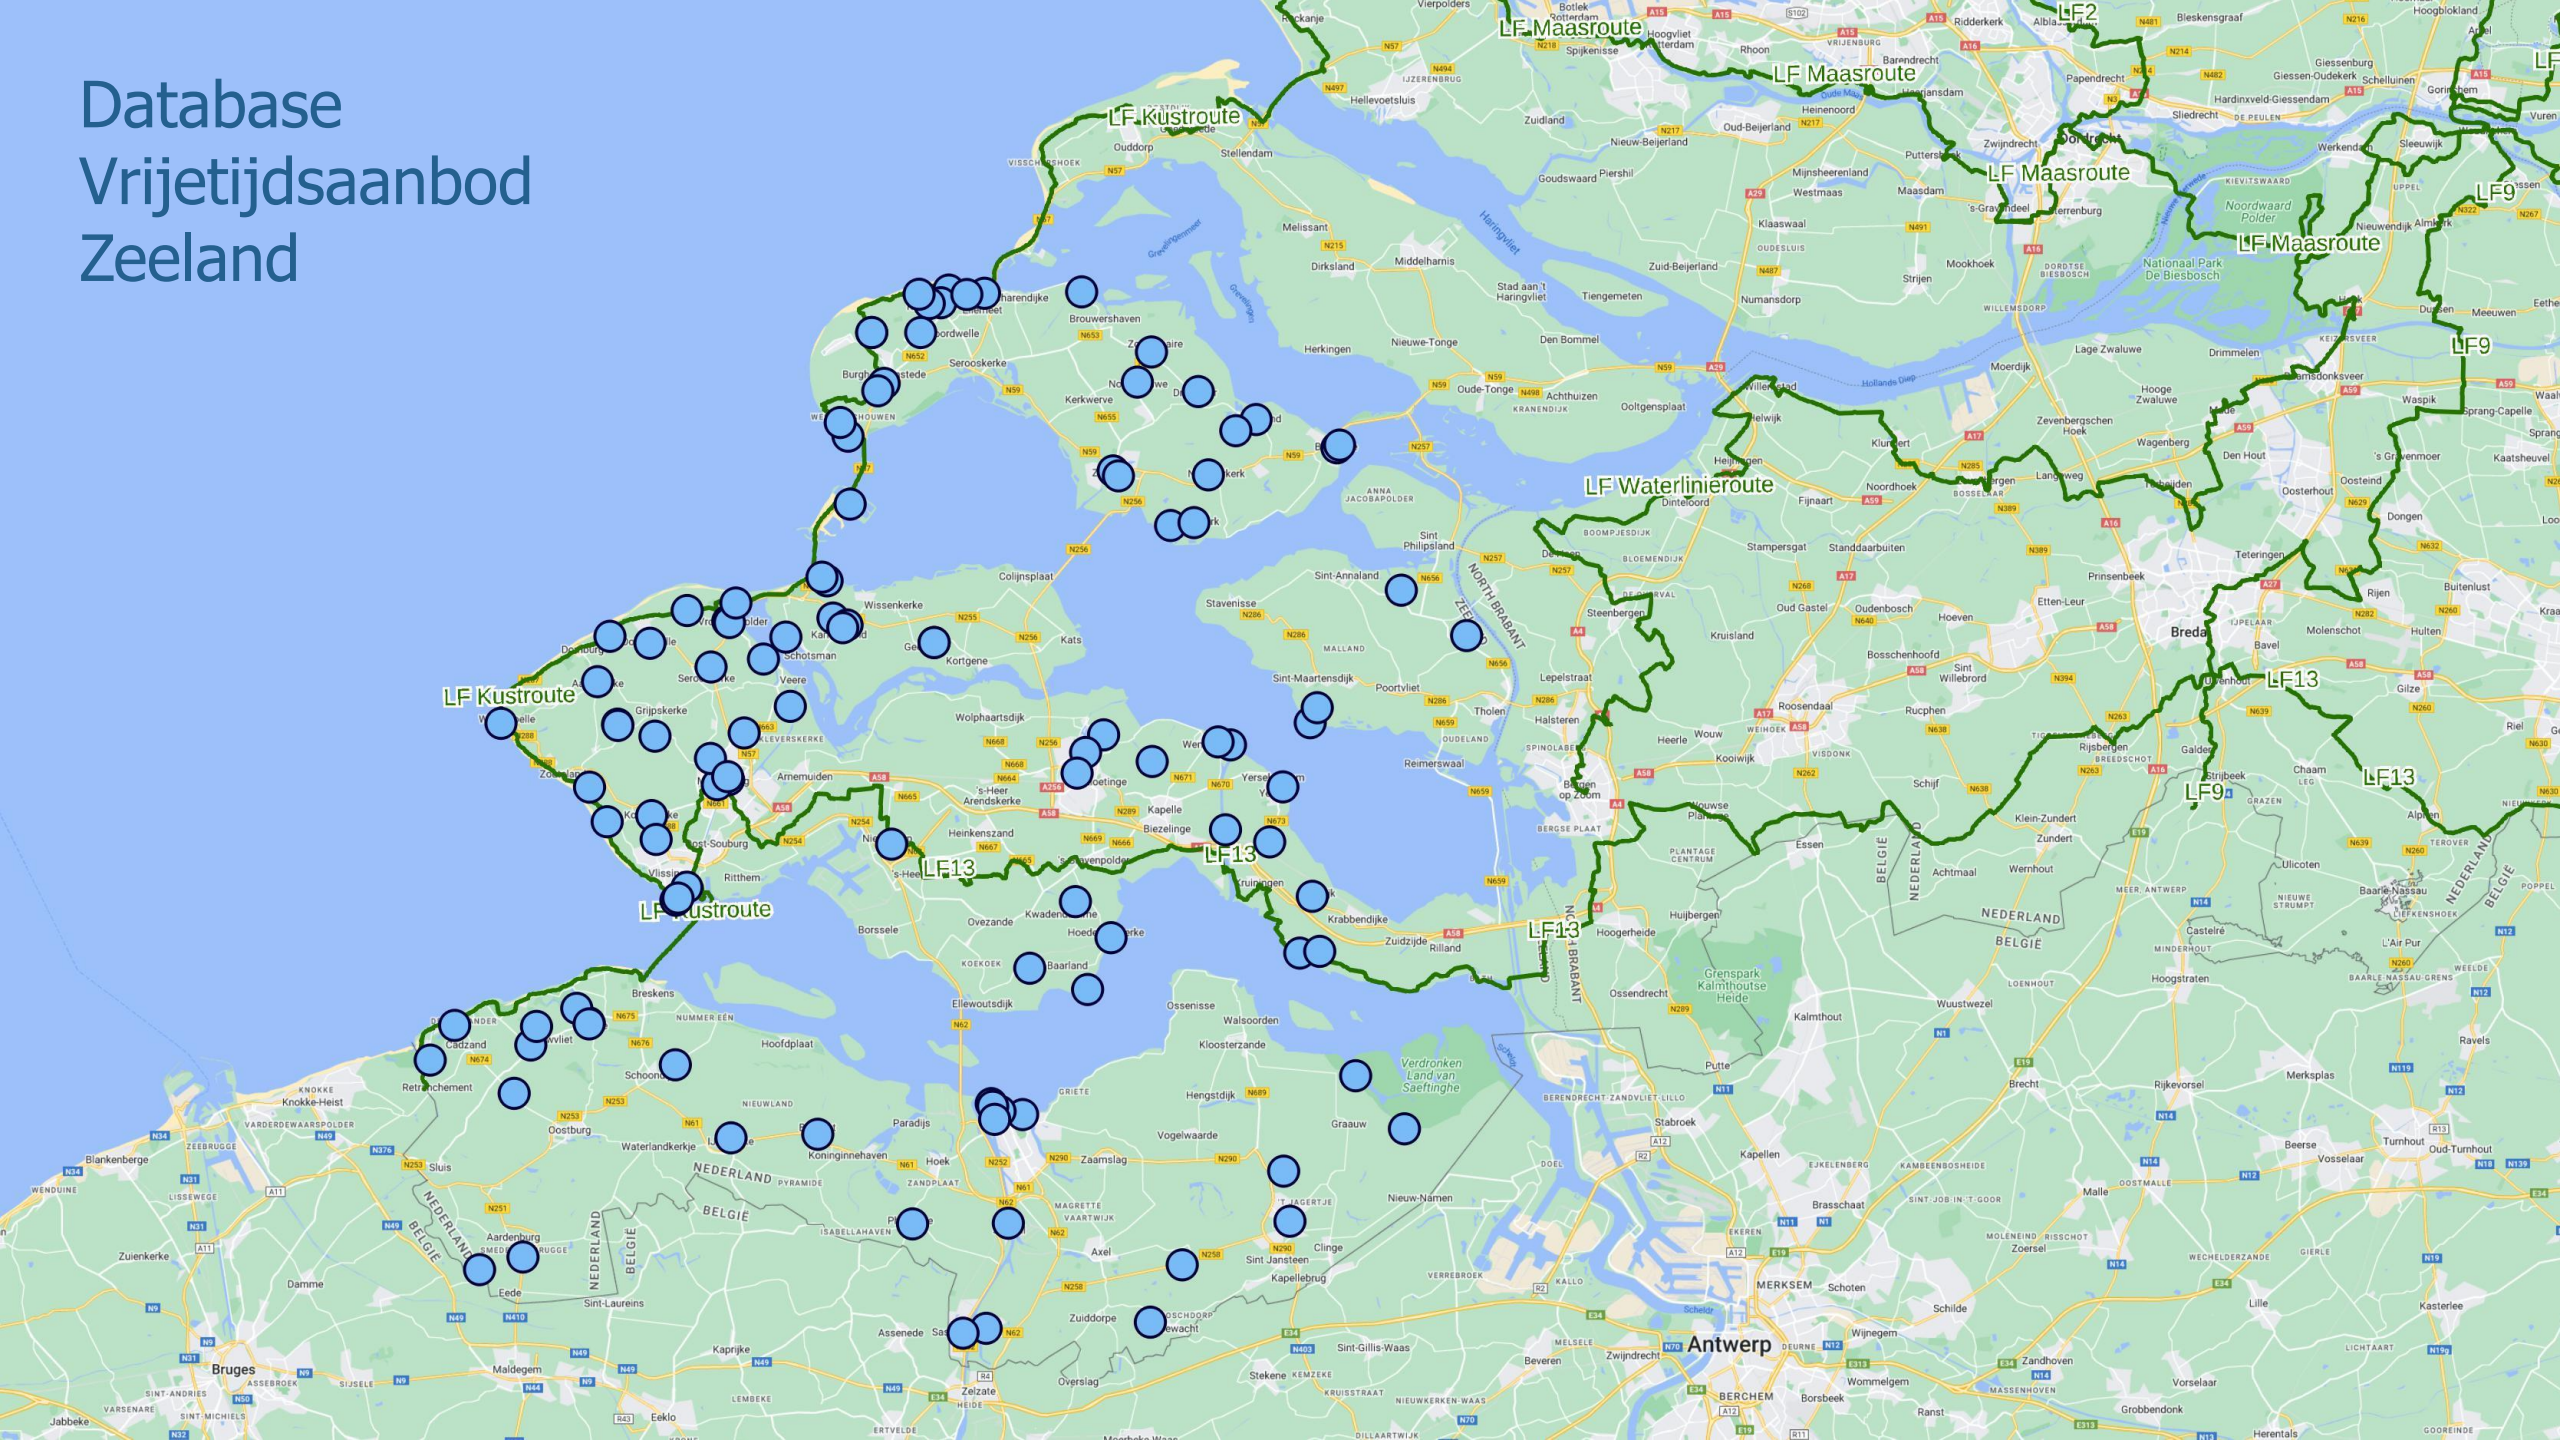

Attractiepunten	Attractiepark & pretpark		33
	Dieren	Dieren- & plantentuinen, kinderboerderijen	34
		Dierentuinen	35
		Opvangcentra voor dieren	36
		Spelen	Natuurspeelplaatsen
	Trampolineparken		38
	Speelparadijzen		39
	Casino's & speelhallen		40
	Sportief		Overige recreatie
		Overige sportaccommodaties	42
		Skihallen	43
		Klimhallen & klimbossen	44
		Bowlingbanen	45
		Midgetgolfbanen	46
		Golfbanen	47
		Kartbanen	48
		Schaatsbanen	49
		Paintballparken & lasergamen	50
	Entertainment	Escape Rooms	51
		Bioscopen	52
Vervoer	Luchtvaart	53	
	Stoomtreinen	54	
	Rondvaarten	55	
Waterrecreatie	Zwembaden		56
	Sup-, kayak- & bootverhuur		58
	Duikspots & duikscholen		59
	Surfspots & surfscholen	Golfsurfspots & golfsurfscholen	60
		Windsurfspots & windsurfscholen	61
		Kitesurfspots & kitesurfscholen	62
	Overige waterrecreatie		63
Evenementen	Evenementenhallen		64
	Theaters & schouwburgen		65

± 100

Database Vrijetijdsaanbod Zeeland

Database Vrijetijdsaanbod Zeeland

Fietscafés

± 110

Database Vrijetijdsaanbod Zeeland

Database Vrijetijdsaanbod Zeeland

Database Vrijetijdsaanbod Zeeland