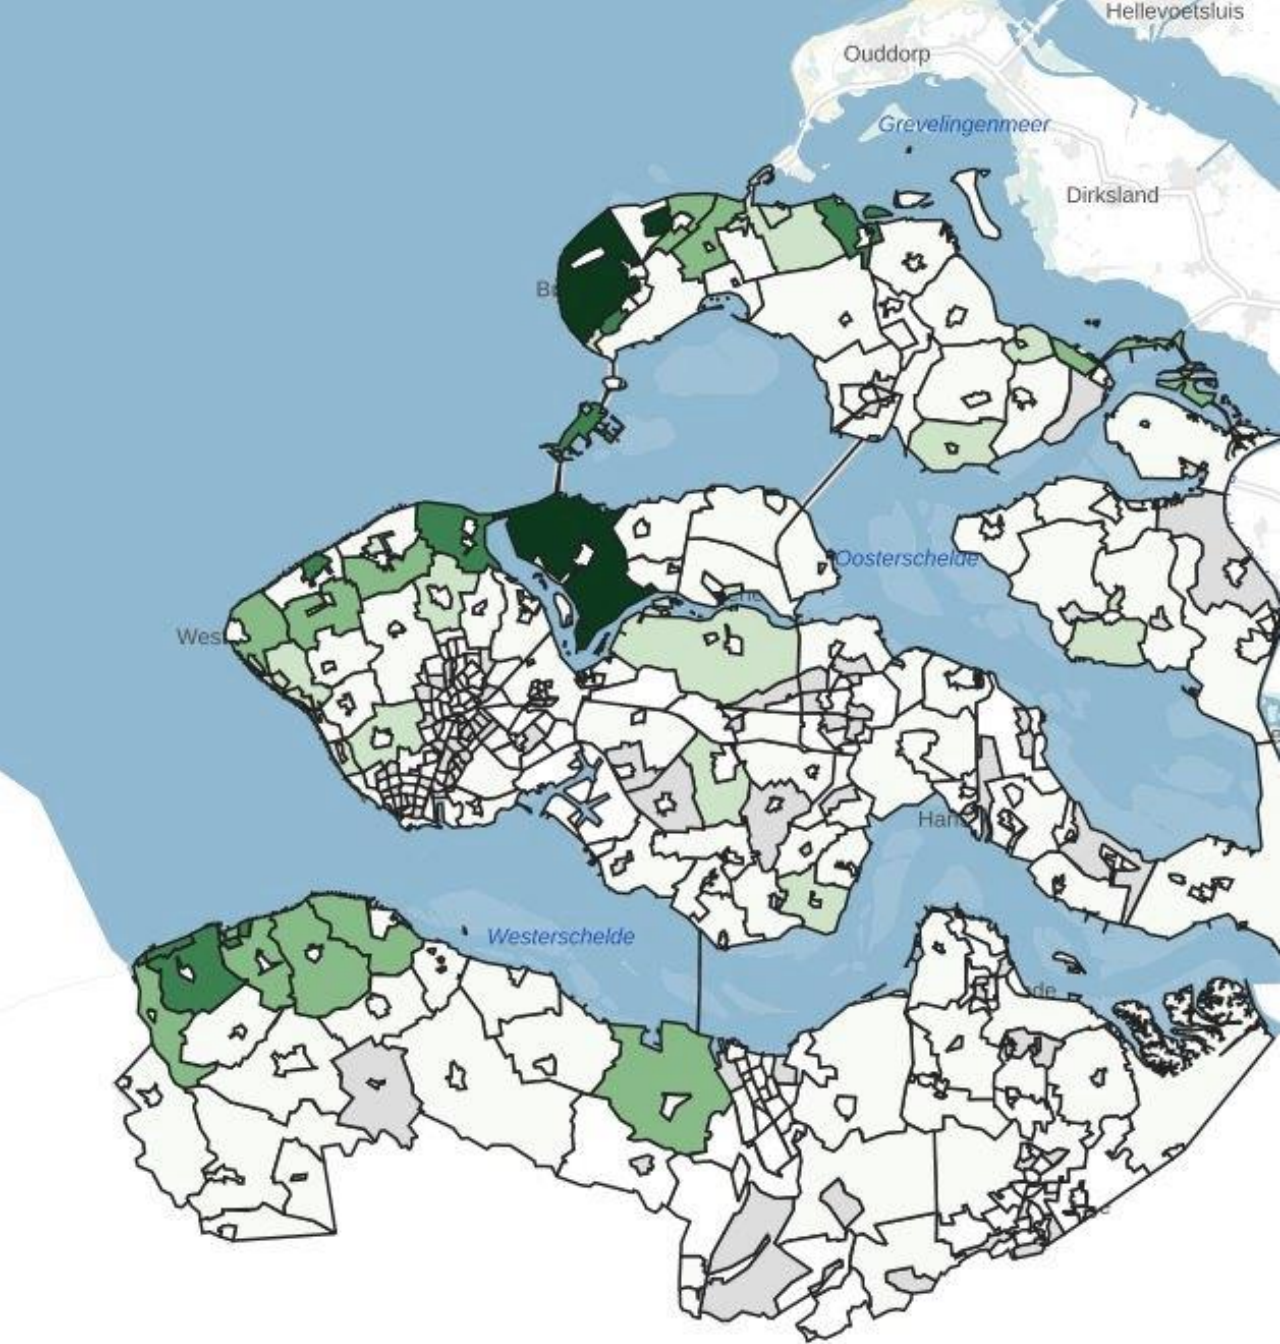

Database Verblijfsaanbod Zeeland

Kamers

± 6.500 eenheden
± 14.000 slaappleatsen

Meeste eenheden:

1. Veere
2. Schouwen-Duiveland
3. Sluis

Database Verblijfsaanbod Zeeland

Jaarplaatsen

± 17.500 eenheden
± 87.500 slaapplekken

- Meeste eenheden:**
1. Schouwen-Duiveland
 2. Sluis
 3. Veere

Database Verblijfsaanbod Zeeland

Toeristische kampeerplaatsen

± 20.500 eenheden
± 103.000 slaappleatsen

Meeste eenheden:

1. Schouwen-Duiveland
2. Veere
3. Sluis

Schouwen- Duiveland

Sluis

Online Viewer

- Database Verblijfsaanbod Zeeland
- Data beschikbaar per buurt, wijk of gemeente
- Inzicht in harde planvoorraad

<https://kaarten.zeeland.nl/map/verblijfsaccommodaties>

**KENNISCENTRUM
KUSTTOERISME**

Database Vrijetijdsaanbod Zeeland

- Toeristisch relevant vrijetijdsaanbod
- Eerste analyse 2021
- Dataverzameling 2022
- Dagattracties, musea, natuurgebieden, horeca etc. etc.
- Inzicht in diversiteit
- Landelijke databronnen, openbare kaartlagen & eigen inventarisaties
- 65 categorieën, 65 kaartlagen