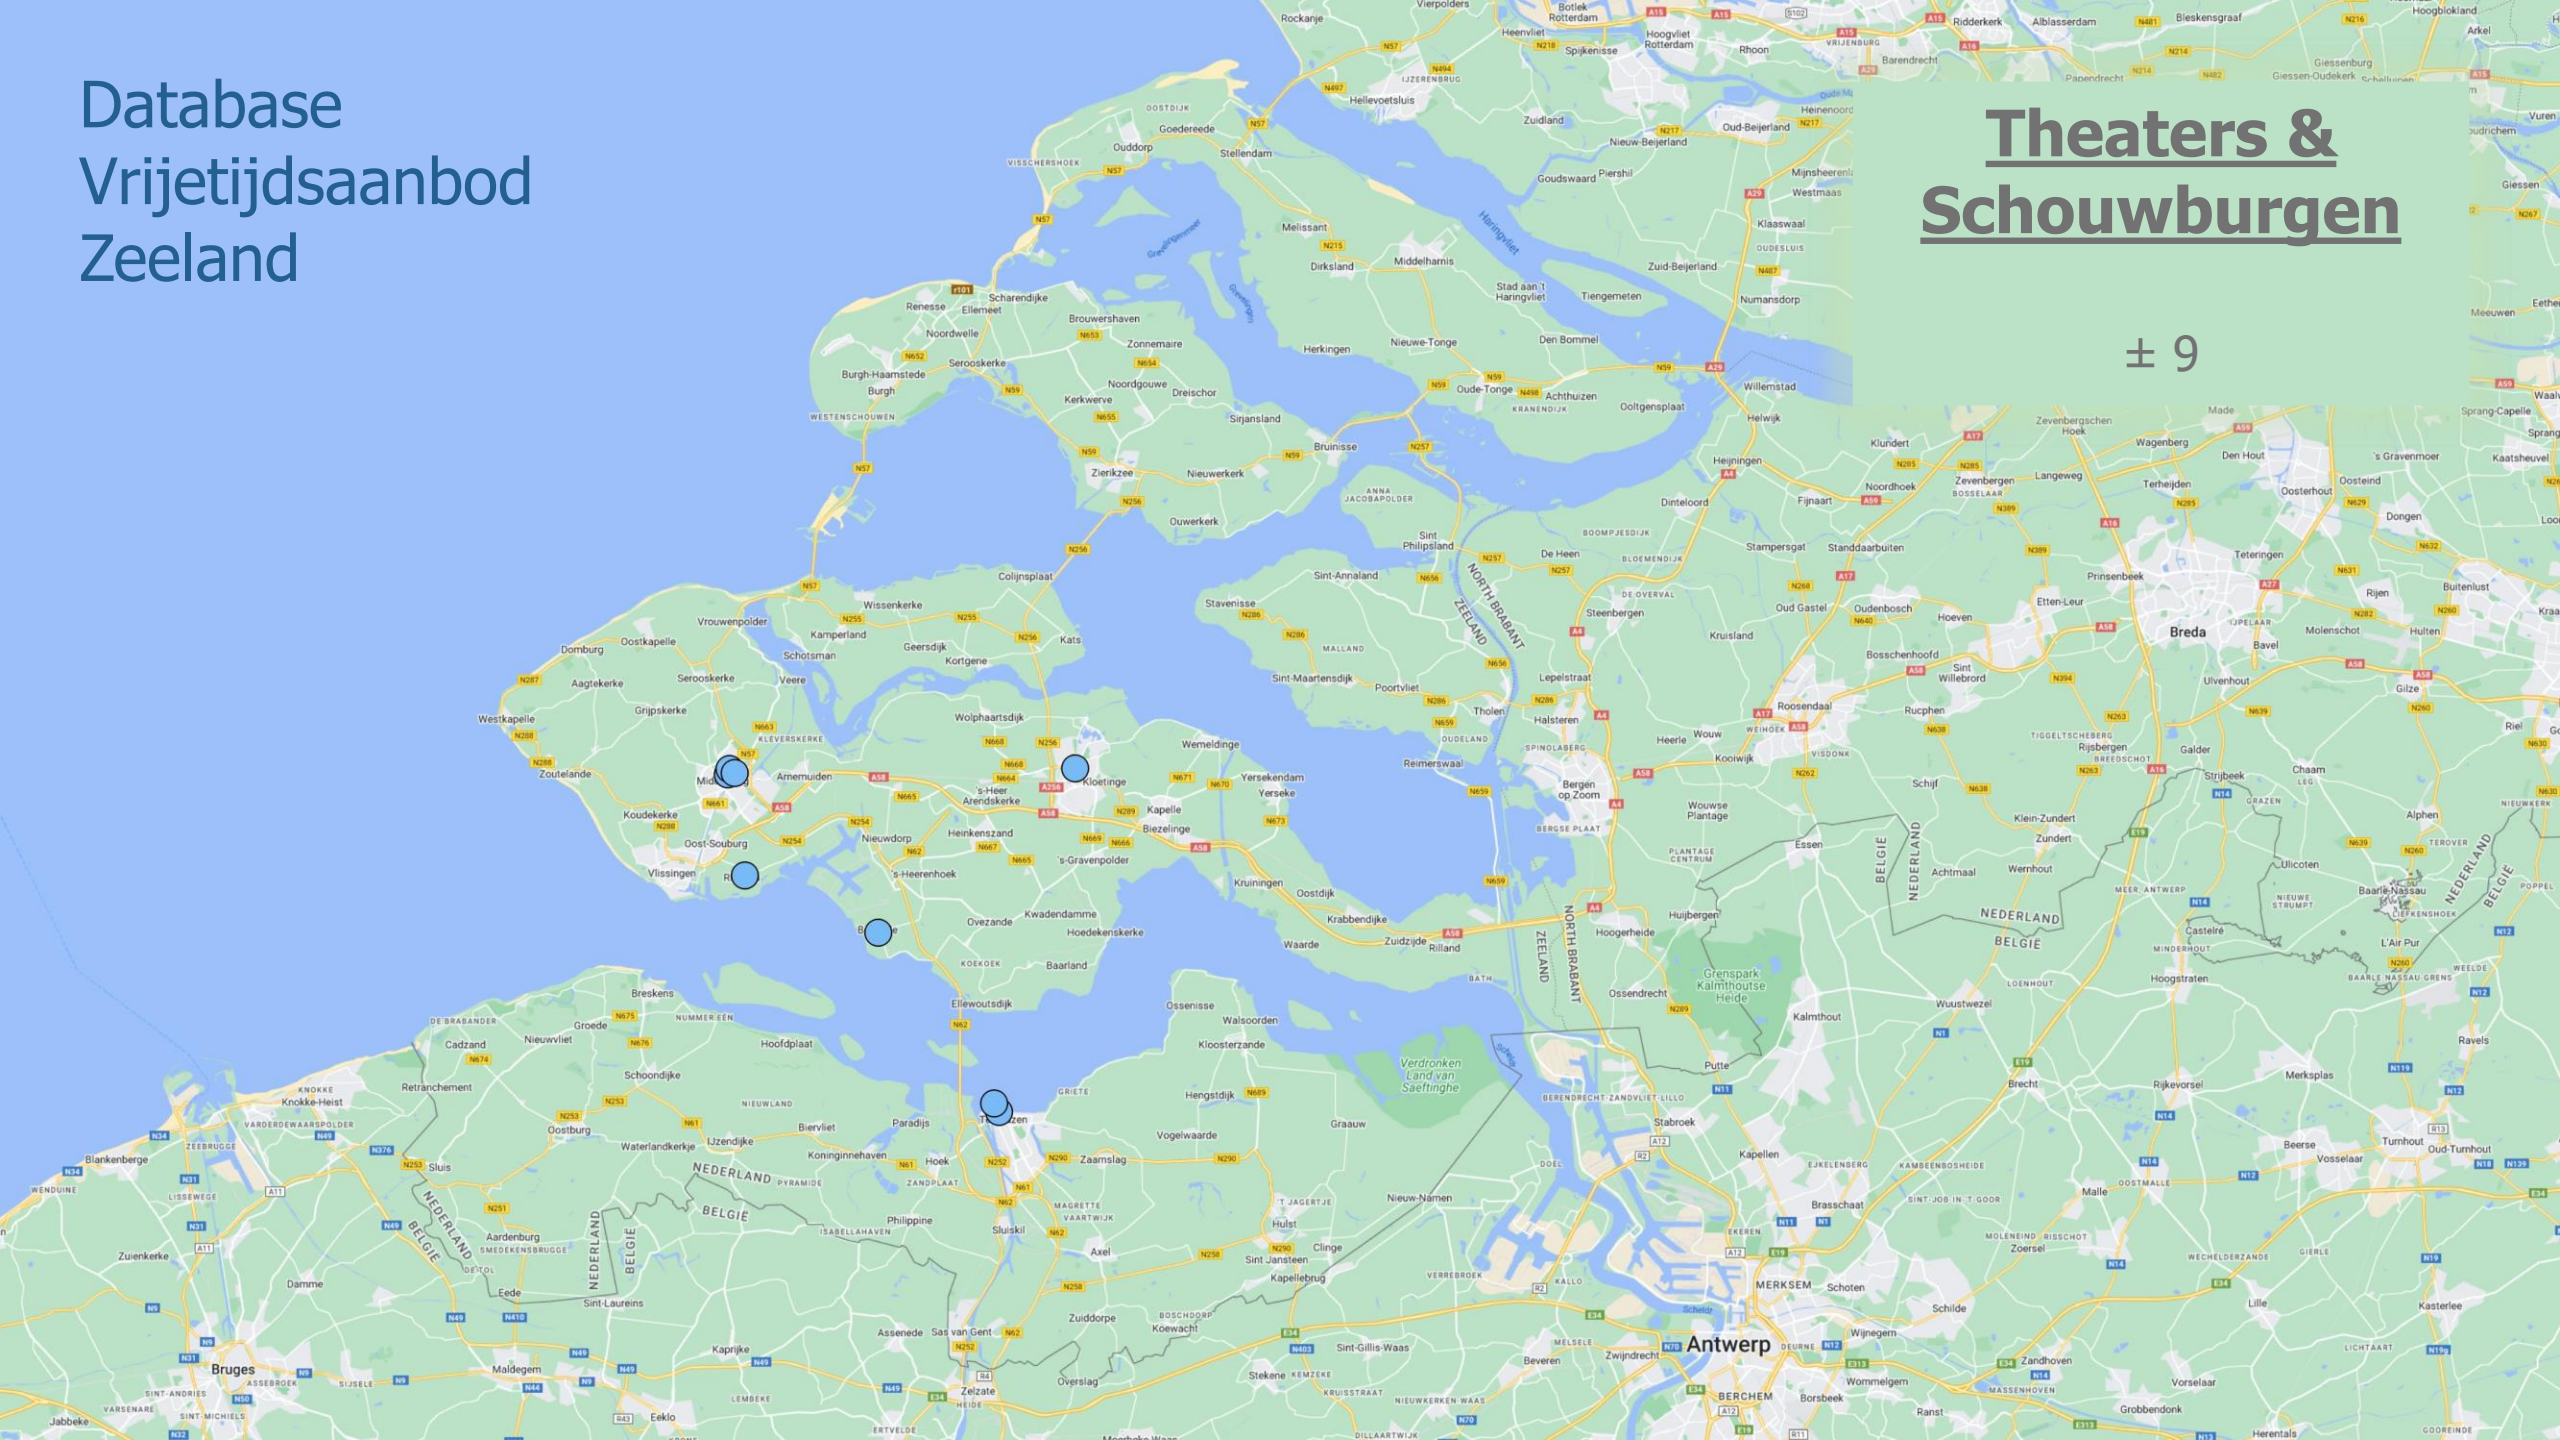

Hoofdcategorie	Subcategorie	Verbijzondering	#	
Horeca	Restaurants		1	
	Cafés		2	
	Fietscafés		3	
	IJssalons		4	
Buitenrecreatie	Natuurgebieden	Natuurnetwerk Nederland	5	
		Beschermde gebieden	6	
		Natura 2000	7	
		Stiltegebieden	8	
		Nationale landschappen	9	
		Nationale parken	10	
		Wetlands	11	
	Bezoekerscentra		12	
	Landgoederen		13	
	Zwemlocaties		14	
	Routes	Wandelroutes	Wandelnetwerken	15
Landelijke Wandelroutes (LAW)			16	
Nationale Streekpaden			17	
NS-Wandelingen			18	
OV-Stappers			19	
Fietsroutes		Fietsnetwerken	20	
		Landelijke Fietsroutes (LF)	21	
		MTB-routes	22	
		Wielrenroutes	23	
Ruiterroutes & menroutes			24	
Autoroutes			25	
Winkelgebieden	Centrale winkelgebieden		26	
	Overige winkelgebieden		27	
Cultuur & Erfgoed	Museum, galerie & expositieruimte	Musea	28	
		Galerie & expositieruimte	29	
	Bezienswaardige gebouwen		30	
	Beschermde dorps- & stadsgezichten		31	
Wellness	Wellnesscentra, sauna & thermen		32	

Attractiepunten	Attractiepark & pretpark		33	
	Dieren	Dieren- & plantentuinen, kinderboerderijen	34	
		Dierentuinen	35	
		Opvangcentra voor dieren	36	
		Spelen	Natuurspeelplaatsen	37
	Trampolineparken		38	
	Speelparadijzen		39	
	Casino's & speelhallen		40	
	Sportief		Overige recreatie	41
		Overige sportaccommodaties	42	
		Skihallen	43	
		Klimhallen & klimbossen	44	
		Bowlingbanen	45	
		Midgetgolfbanen	46	
		Golfbanen	47	
		Kartbanen	48	
		Schaatsbanen	49	
		Paintballparken & lasergamen	50	
	Entertainment	Escape Rooms	51	
		Bioscopen	52	
Vervoer	Luchtvaart	53		
	Stoomtreinen	54		
	Rondvaarten	55		
Waterrecreatie	Zwembaden		56	
	Sup-, kayak- & bootverhuur		58	
	Duikspots & duikscholen		59	
	Surfspots & surfscholen	Golfsurfspots & golfsurfscholen	60	
		Windsurfspots & windsurfscholen	61	
		Kitesurfspots & kitesurfscholen	62	
	Overige waterrecreatie		63	
Evenementen	Evenementenhallen		64	
	Theaters & schouwburgen		65	

Database Vrijetijdsaanbod Zeeland

Theaters & Schouwburgen

± 9