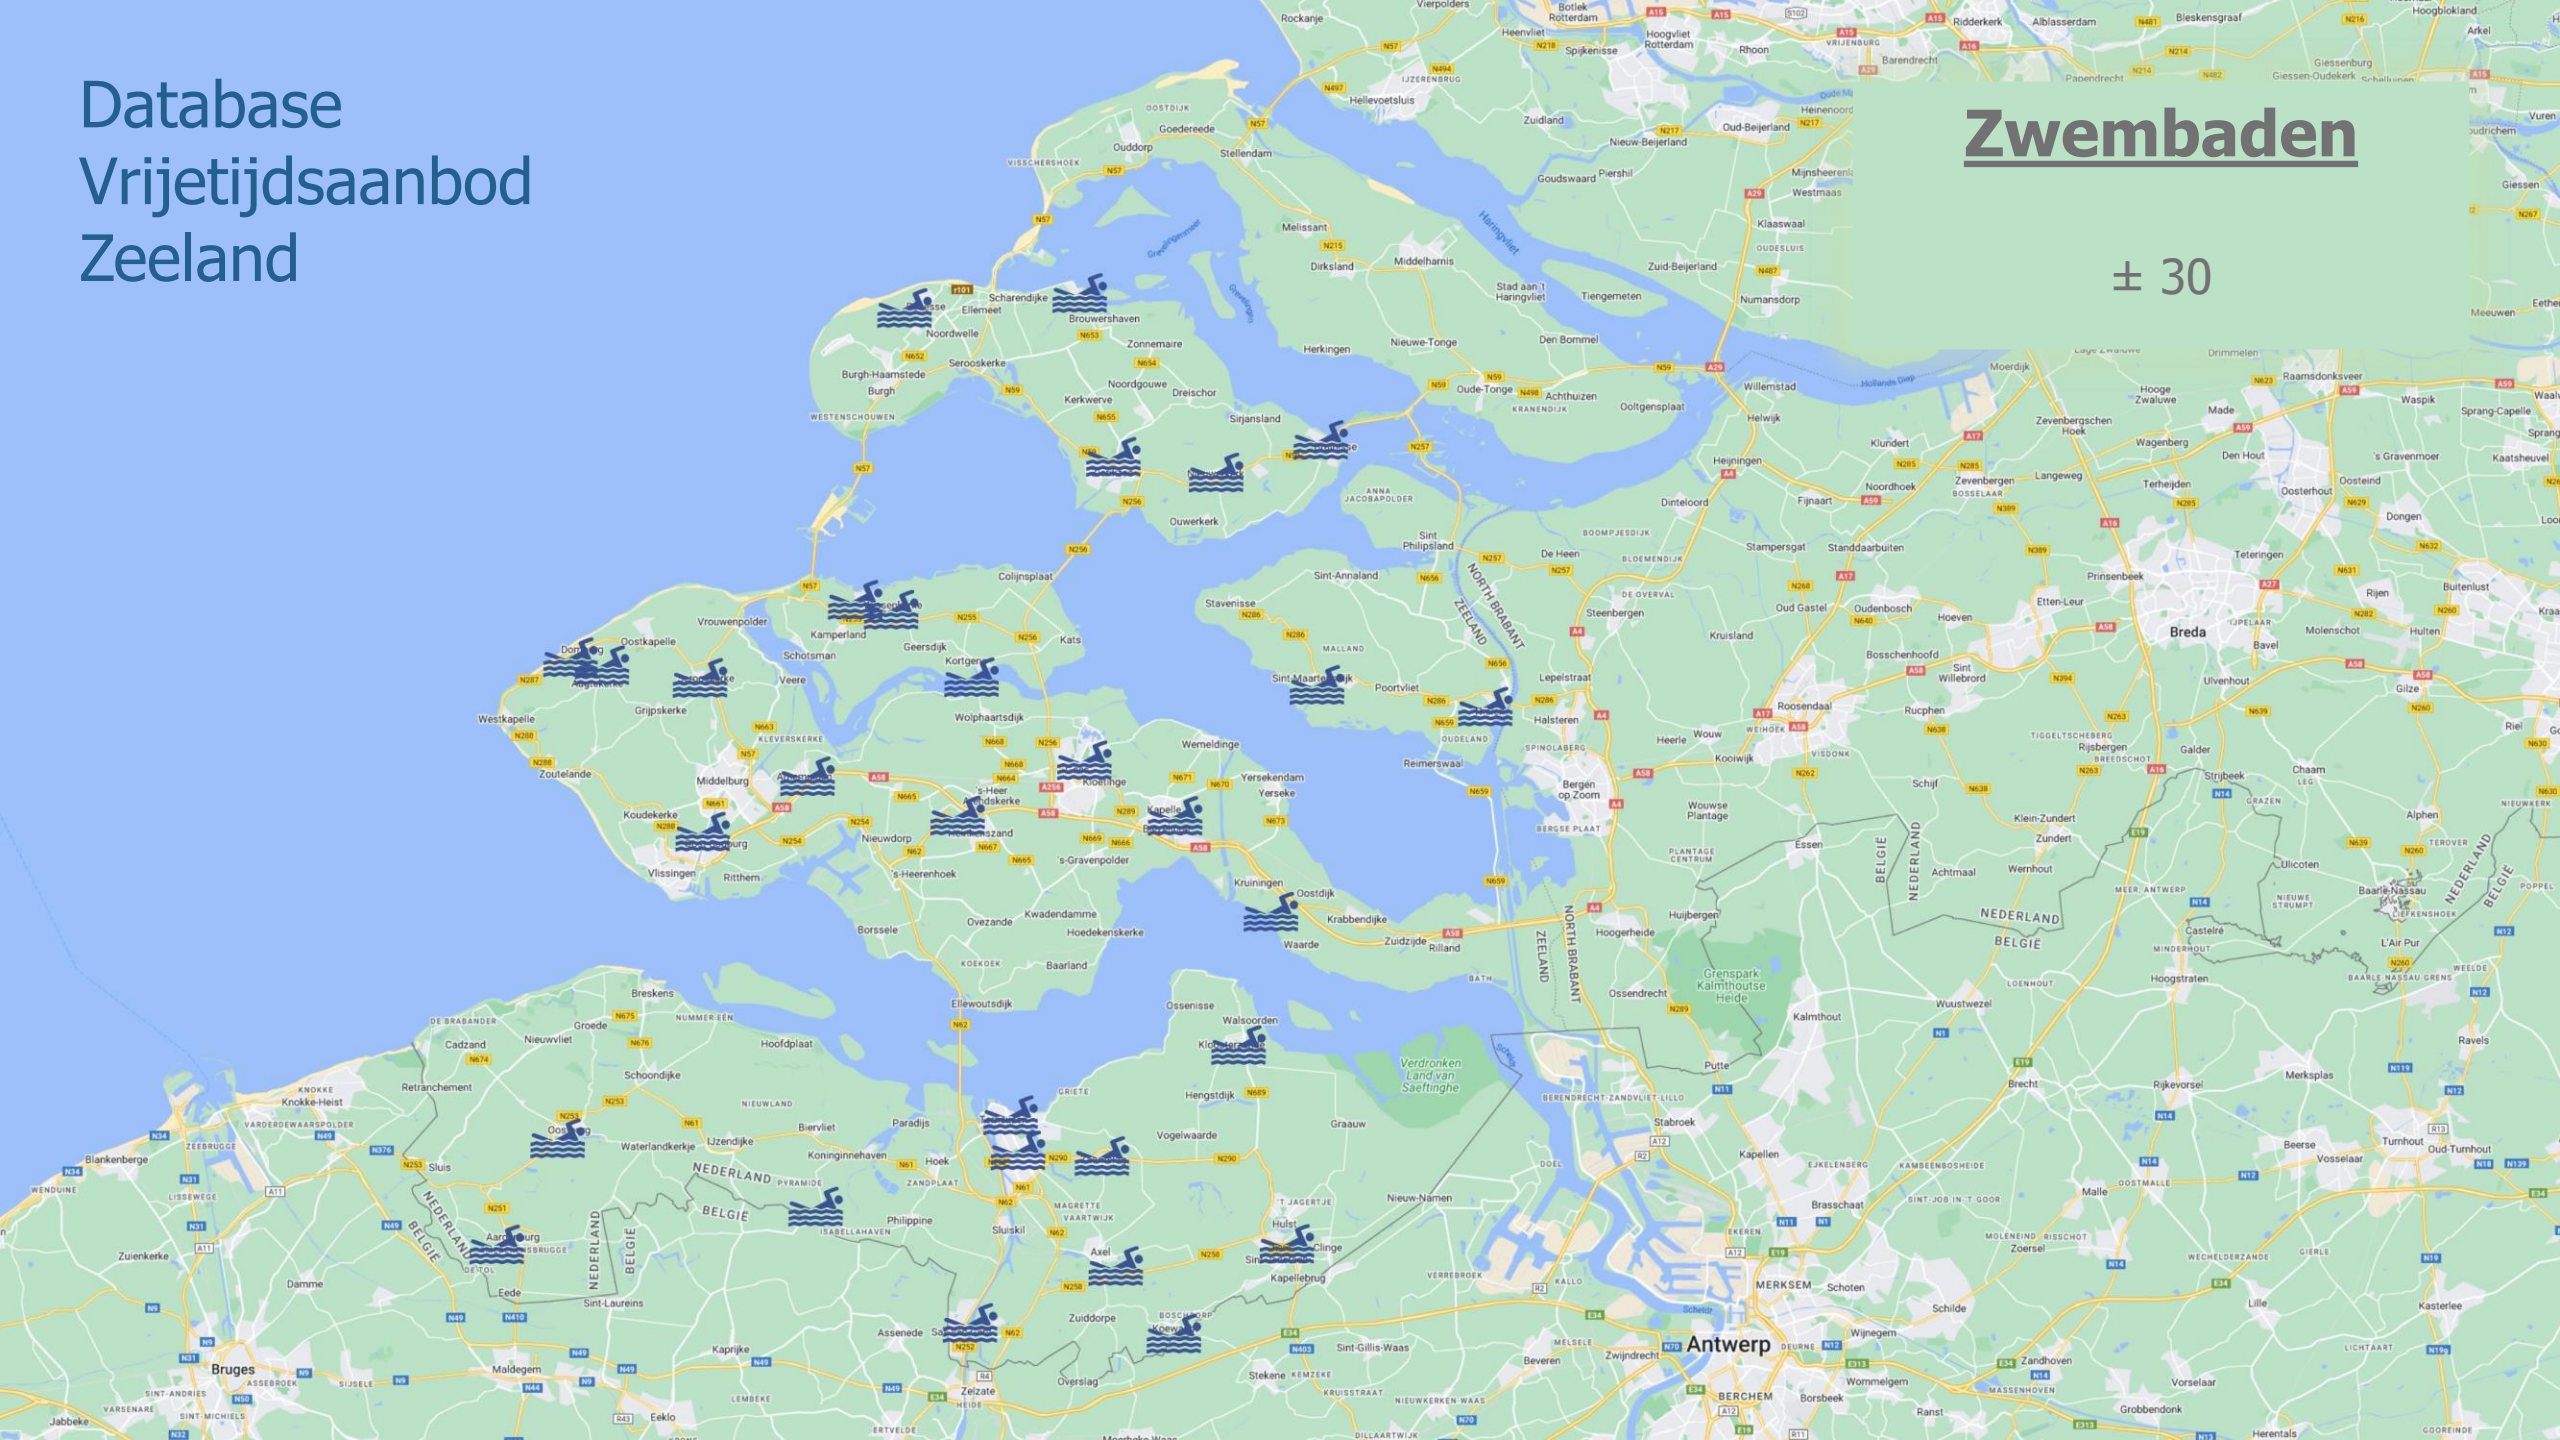

Database Vrijetijdsaanbod Zeeland

Theaters & Schouwburgen

± 9

Database Vrijetijdsaanbod Zeeland

Zwembaden

± 30

Database Vrijetijdsaanbod Zeeland

Duikspots & Duikscholen